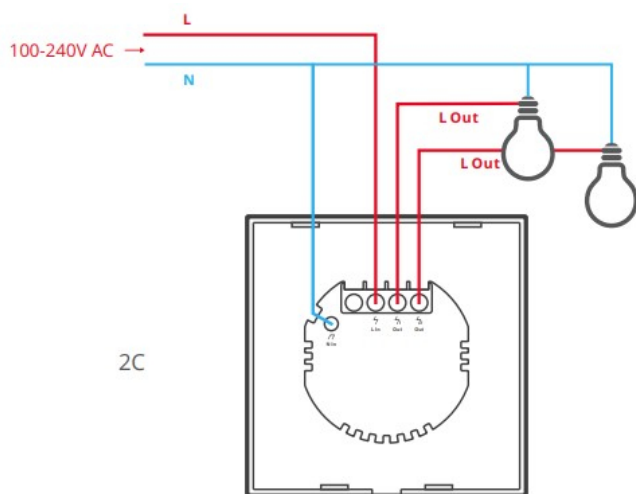

### DODATNE INFORMACIJE

<b>Weight</b>	0.1900 kg
<b>Dimensions</b>	3.5 × 8.6 × 8.6 cm
<b>Garancija mesecih</b>	12 mesecev
<b>Proizvajalec</b>	SONOFF

**Zaloga:** 10 na zalogi

**Kategorije:** [Dom in vrt](#), [Krmilniki in stikala](#), [Pametni dom](#)

### Žični diagram in povezovanje:

- Za delovanje potrebujete fazni in nevtralni vodnik
- Doza mora vsebovati navoj za pričvrstitev stikala

Spletna stran proizvajalca: <https://sonoff.tech/product/smart-wall-switch/tx-series/>