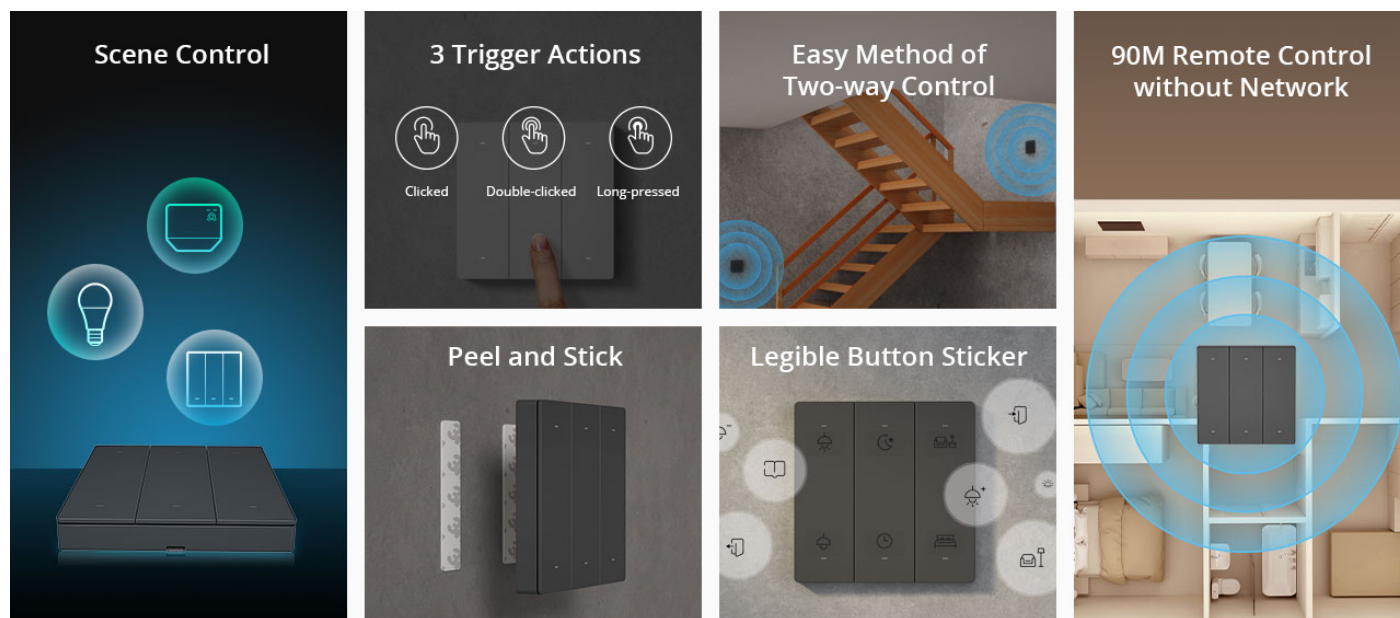

Zaloga: 10 na zalogi

Kategorije: [Dom in vrt](#), [Krmilniki in stikala](#), [Pametni dom](#)

OPIS IZDELKA

SONOFF R5

- Kontrola scen
- 3 dejanja tipk (klik, dvojni klik, dolgi pritisk)

- Vaš izbrani izdelek.
- Enostavna metoda dvosmernega nadzora
 - 90M daljinski upravljalnik brez omrežja
 - Olupite in prilepite
 - Čitljiva nalepka na gumb

FUNKCIJE

SONOFF SwitchMan Scene Controller

R5 je daljinski upravljalnik za sceno s 6 tipkami in prostim ožičenjem, ki ga je mogoče dodati prehodu eWeLink-Remote za nadzor vseh naprav v aplikaciji eWeLink APP s tremi sprožilnimi načini v Scene.

Dirigent pametnega življenja

Preveč pametnih naprav je razporejenih po različnih prostorih, pa jih ne želite upravljati s telefonom? Ko nastavite sceno v aplikaciji eWeLink APP, lahko uporabite R5 za nadzor pametnih naprav v vsaki sobi.

Preskočite dolgočasno ožičenje in upravljajte isto svetlobo

Z uporabo pametnega stenskega stikala SONOFF M5 Switchman je mogoče enako svetlobo nadzorovati na obeh straneh prostora, tudi ko je M5 brez povezave. Nikoli ne skrbite in ne porabite časa za dvosmerno ali večsmerno krmilno ožičenje.