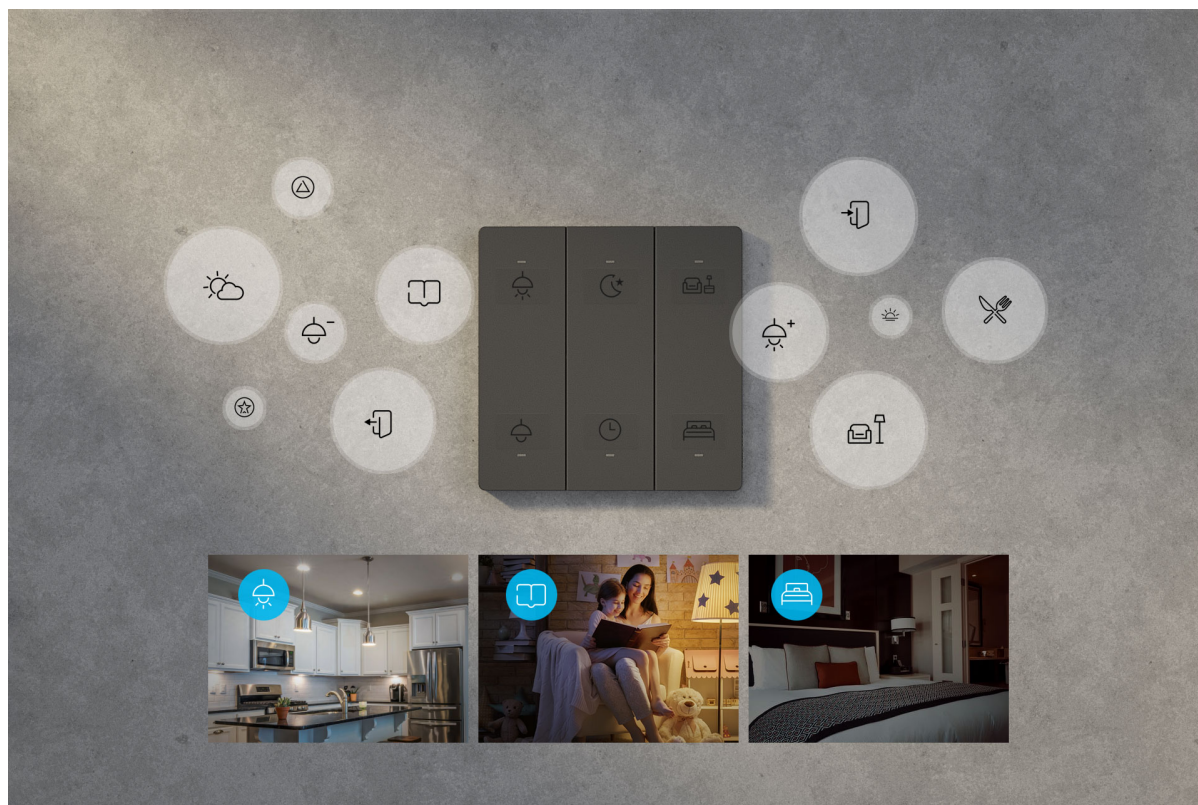

Tehnične podrobnosti:

- Model: **R5**
- Napajanje: **3V gumbna celica x 2**
- Model baterije: **CR2032**
- Barva: **temno siva**
- Število gumbov: **6**
- Delovna temperatura: **-0°C~40°C**
- Material ohišja: **PC V0**
- Dimenzije: **86x86x13,5 mm**

[Spletna stran proizvajalca](#)