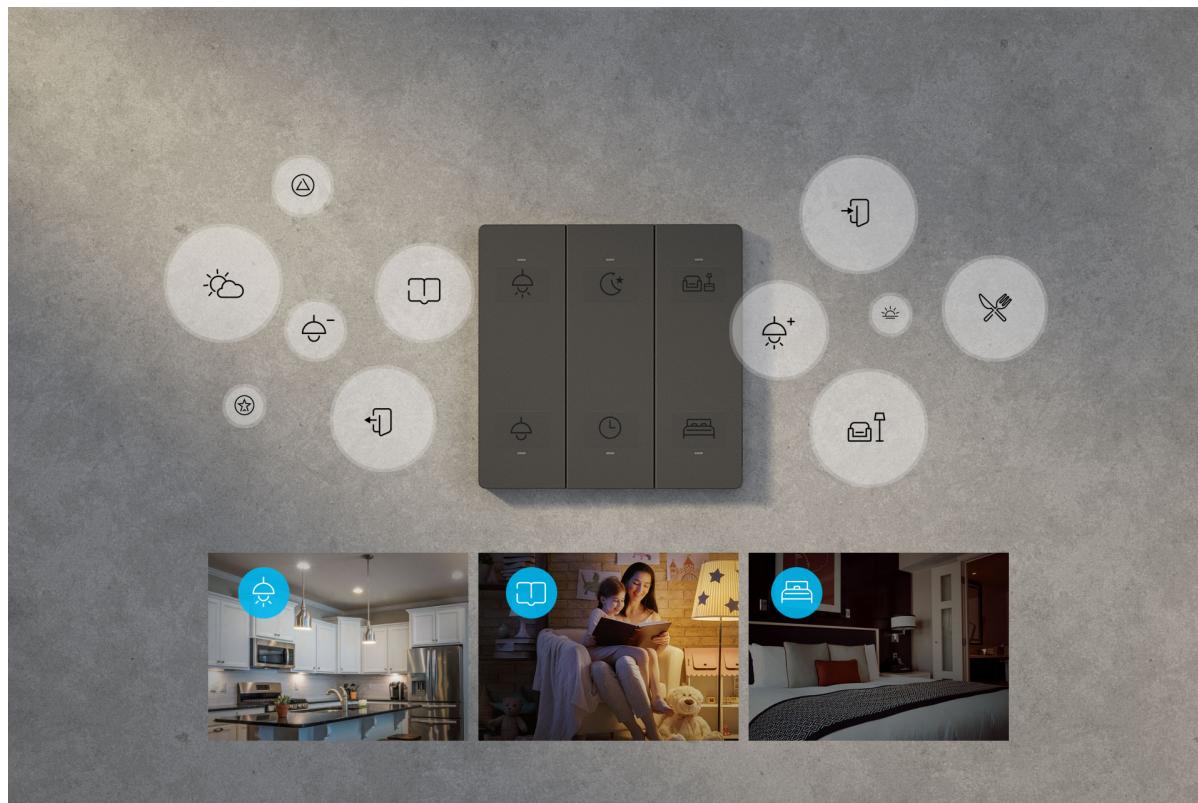

Tehnične podrobnosti:

- Model: **R5**
- Napajanje: **3V gumbna celica x 2**
- Model baterije: **CR2032**
- Barva: **temno siva**
- Število gumbov: **6**
- Delovna temperatura: **-0°C~40°C**
- Material ohišja: **PC V0**
- Dimenzije: **86x86x13,5 mm**

[Spletna stran proizvajalca](#)