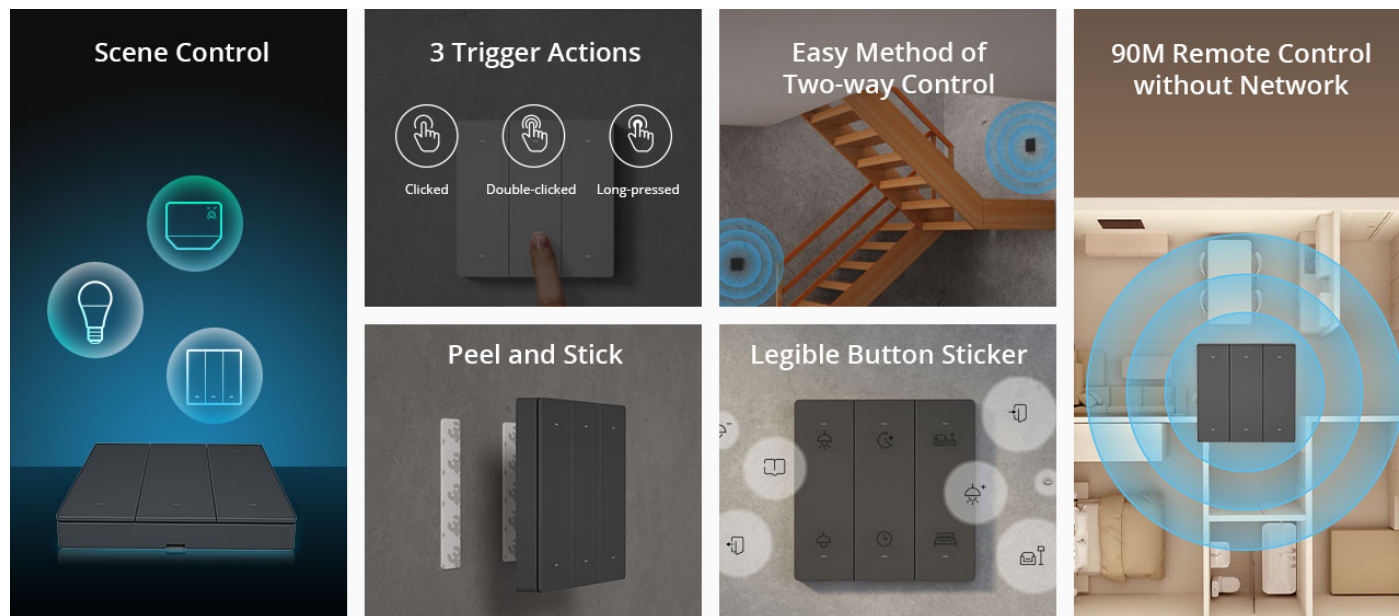

### SONOFF R5

- Kontrola scen

- Vaš izbrani izdelek.
- 3 dejanja tipk (klik, dvojni klik, dolgi pritisk)
  - Enostavna metoda dvosmernega nadzora
  - 90M daljinski upravljalnik brez omrežja
  - Olupite in prilepite
  - Čitljiva nalepka na gumb

### **SONOFF SwitchMan Scene Controller**

R5 je daljinski upravljalnik za sceno s 6 tipkami in prostim ožičenjem, ki ga je mogoče dodati prehodu eWeLink-Remote za nadzor vseh naprav v aplikaciji eWeLink APP s tremi sprožilnimi načini v Scene.

### **Dirigent pametnega življenja**

Preveč pametnih naprav je razporejenih po različnih prostorih, pa jih ne želite upravljati s telefonom? Ko nastavite sceno v aplikaciji eWeLink APP, lahko uporabite R5 za nadzor pametnih naprav v vsaki sobi.

### **Preskočite dolgočasno ožičenje in upravljajte isto svetlobo**

Z uporabo pametnega stenskega stikala SONOFF M5 Switchman je mogoče enako svetlobo nadzorovati na obeh straneh prostora, tudi ko je M5 brez povezave. Nikoli ne skrbite in ne porabite časa za dvosmerno ali večsmerno krmilno ožičenje.