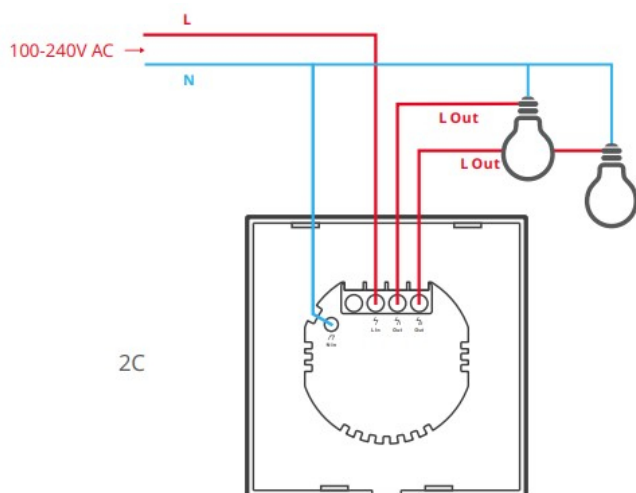

### DODATNE INFORMACIJE

<b>Weight</b>	0.1900 kg
<b>Dimensions</b>	3.5 × 8.6 × 8.6 cm
<b>Garancija mesecih</b>	12 mesecev
<b>Proizvajalec</b>	SONOFF

**Zaloga:** 2 na zalogi

**Kategorije:** [Dom in vrt](#), [Krmilniki in stikala](#), [Pametni dom](#)

### Žični diagram in povezovanje:

- Za delovanje potrebujete fazni in nevtralni vodnik
- Doza mora vsebovati navoj za pričvrstitev stikala

Spletna stran proizvajalca: <https://sonoff.tech/product/smart-wall-switch/tx-series/>