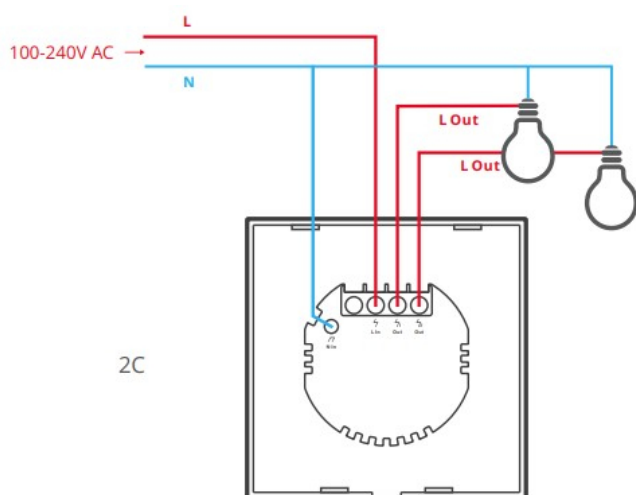

Žični diagram in povezovanje:

- Za delovanje potrebujete fazni in nevtralni vodnik
- Doza mora vsebovati navoj za pričvrstitev stikala

Spletna stran proizvajalca: <https://sonoff.tech/product/smart-wall-switch/tx-series/>

Tehnične informacije:

Električna napetost	AC 120-240V/2A
MCU(Mikrokontroler)	ESP8285
Število stikal	1
Standard stenskega stikala	EU

Vaš
izbrani izdelek.

Tip izhodnega kontakta	Mokri kontakt
Največja obremenitev	480 W
Brezžična povezljivost	Wi-Fi IEEE 802.11b/g/n 2,4 GHz
RF 433MHz oddajnik/sprejemnik	Ne
Deluje z:	Alexa, Google Assistant, Yandex Alice, IFTTT
DIY način	Ne
Izjava o skladnosti	CE, FCC, RoHS
Delovna temperatura	-10°C~40°C
Delovna vlažnost	10% - 90% relativna vlažnost brez kondenzacije
Material ohišja	Kaljeno steklo + polikarbonat
Dimenzije	86*86*35mm
Proizvajalec	SONOFF
Model	T0EU1C