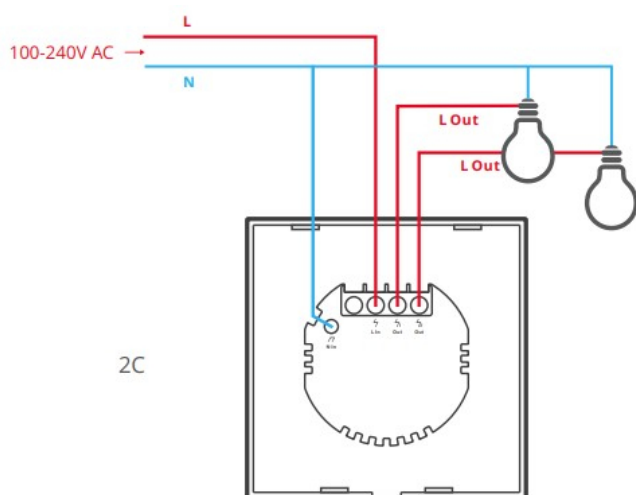

Žični diagram in povezovanje:

- Za delovanje potrebujete fazni in nevtralni vodnik
- Doza mora vsebovati navoj za pričvrstitev stikala

Spletna stran proizvajalca: <https://sonoff.tech/product/smart-wall-switch/tx-series/>

Tehnične informacije:

Električna napetost	AC 120-240V/2A
MCU(Mikrokontroler)	ESP8285
Število stikal	2
Standard stenskega stikala	EU

Vaš

Tip izhodnega kontakta	Mokri kontakt
Največja obremenitev	960 W
Brezžična povezljivost	Wi-Fi IEEE 802.11b/g/n 2,4 GHz
RF 433MHz oddajnik/sprejemnik	Ne
Deluje z:	Alexa, Google Assistant, Yandex Alice, IFTTT
DIY način	Ne
Izjava o skladnosti	CE, FCC, RoHS
Delovna temperatura	-10°C~40°C
Delovna vlažnost	10% - 90% relativna vlažnost brez kondenzacije
Material ohišja	Kaljeno steklo + polikarbonat
Dimenzije	86*86*35mm
Proizvajalec	SONOFF
Model	T3EU2C