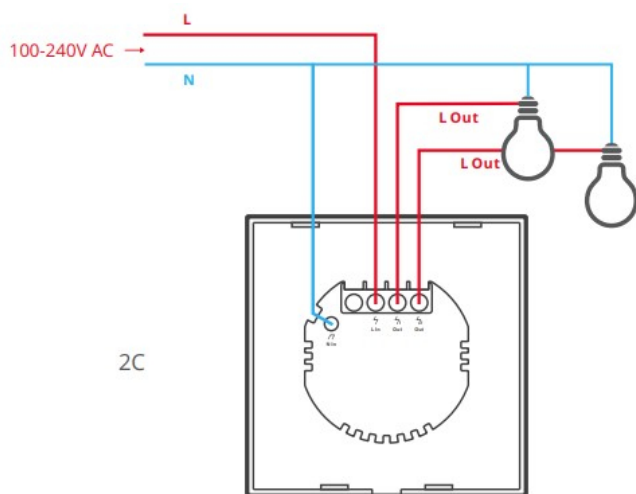

Žični diagram in povezovanje:

- Za delovanje potrebujete fazni in nevtralni vodnik
- Doza mora vsebovati navoj za pričvrstitev stikala

Spletna stran proizvajalca: <https://sonoff.tech/product/smart-wall-switch/tx-series/>

Tehnične informacije:

Električna napetost	AC 120-240V/2A
MCU(Mikrokontroler)	ESP8285
Število stikal	2
Standard stenskega stikala	EU

Vaš

Tip izhodnega kontakta	Mokri kontakt
Največja obremenitev	960 W
Brezžična povezljivost	Wi-Fi IEEE 802.11b/g/n 2,4 GHz
RF 433MHz oddajnik/sprejemnik	Ne
Deluje z:	Alexa, Google Assistant, Yandex Alice, IFTTT
DIY način	Ne
Izjava o skladnosti	CE, FCC, RoHS
Delovna temperatura	-10°C~40°C
Delovna vlažnost	10% - 90% relativna vlažnost brez kondenzacije
Material ohišja	Kaljeno steklo + polikarbonat
Dimenzije	86*86*35mm
Proizvajalec	SONOFF
Model	T0EU2C