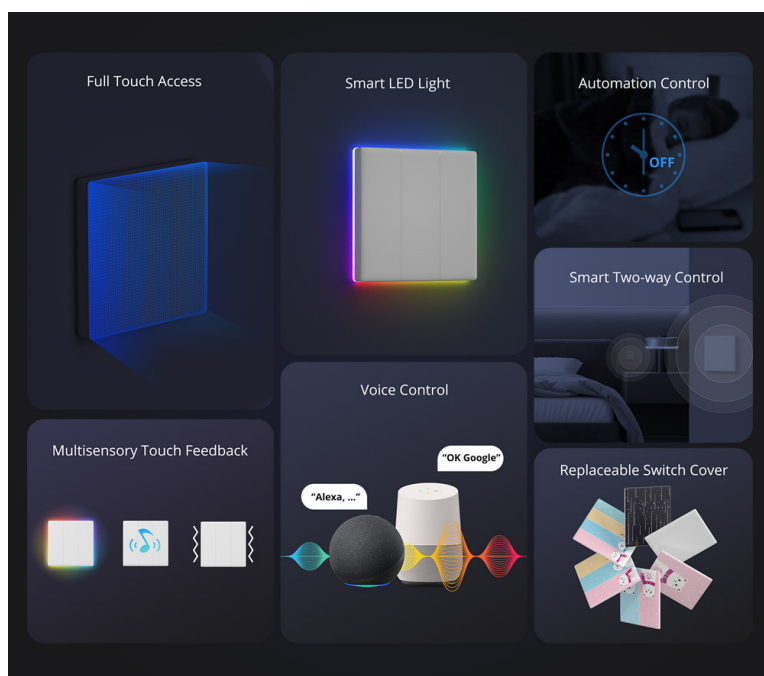

Vaš izbrani izdelek. okrog je krog RGB barvnih robnih luči. Poleg tega, da se uporablja kot indikator stanja stikala, se lahko uporablja tudi kot nočna lučka ali ambientalna lučka, da osvetlite svoj prostor!

- **Veččutna izkušnja na dotik:**

TX Ultimate združuje LED lučko, zvočnik in vgrajen motor. Če ga pritisnete, lahko hkrati sprožite prehod svetlobe, prehod zvoka in vibriranje plošče, kar prinaša bolj futuristično izkušnjo sprožitve.

- **Zamenljiv pokrov stikala:**

pokrov TX Ultimate je mogoče zamenjati. Na voljo sta zvezdniški in risani slog. Lahko razmislite o nakupu drugih plošč glede na različne sloge dekoracije.

- **Nadzor »eWeLink-Remote«:**

TX Ultimate je pametno stikalo s funkcijo prehoda »eWeLink-Remote«. Če želite uporabiti krmilno funkcijo "eWeLink-Remote", jo morate uporabiti s S-MATE ali daljinskim upravljalnikom scene R5

Switch to a Colorful Life

SONOFF TX Ultimate Smart Touch Wall Switch

Popoln dostop na dotik za enostaven vklop/izklop

V primerjavi z običajnim stikalom na dotik ima TX Ultimate veliko večjo površino na dotik, ki skoraj zaseda celotno ploščo. Enostaven vklop z rahlim pritiskom.

Več potez, več sprožilnih učinkov