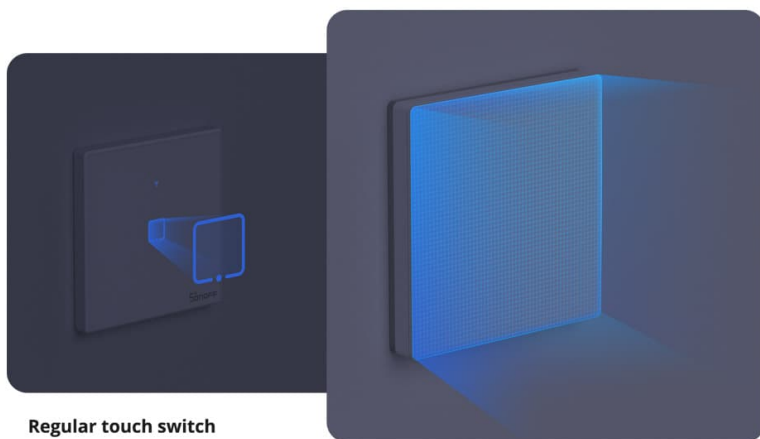

TX Ultimate je pametno stikalo s funkcijo prehoda »eWeLink-Remote«. Če želite uporabiti krmilno funkcijo "eWeLink-Remote", jo morate uporabiti s S-MATE ali daljinskim upravljalnikom scene R5

Switch to a Colorful Life

SONOFF TX Ultimate Smart Touch Wall Switch

Popoln dostop na dotik za enostaven vklop/izklop

V primerjavi z običajnim stikalom na dotik ima TX Ultimate veliko večjo površino na dotik, ki skoraj zaseda celotno ploščo. Enostaven vklop z rahlim pritiskom.

Full Touch Access for Easy On/Off

Compared to a regular touch switch, TX Ultimate has a much larger touchable area, almost occupying the entire panel. Easy to turn on with a light press.

Regular touch switch
Limited touch area, difficult to press correctly.