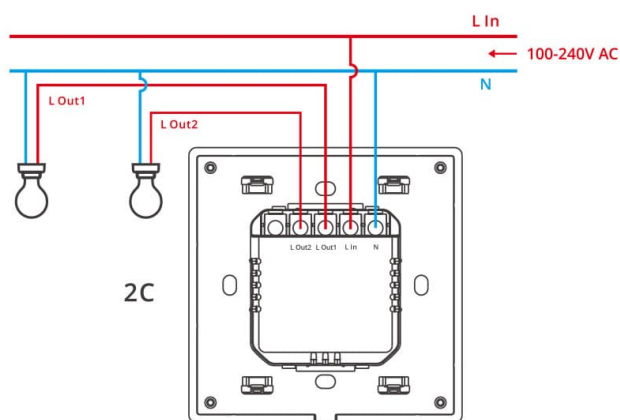

IEEE 802.11 b/g/n 2.4GHz

Color

White

Casing materials

PC+CRS

Dimension

86x86x39mm

Wiring