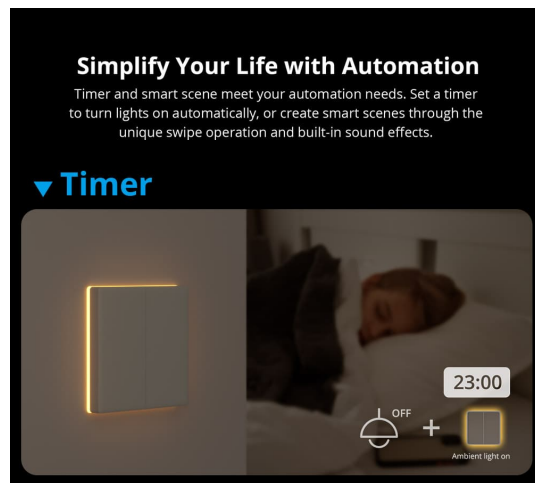

Spremenite svoje besede v nadzorne ukaze

Podprite glasovni nadzor s sodelovanjem z Alexa, Google Home in Alice. Glasovno ugasnite luč, ko se želite potopiti v film.

Poenostavite si življenje z avtomatizacijo

Časovnik in pametna scena ustrezata vašim potrebam po avtomatizaciji. Nastavite časovnik za samodejni vklop luči ali ustvarite pametne prizore z edinstvenim potegom in vgrajenimi zvočnimi

učinki.
Vaš izbrani izdelek.