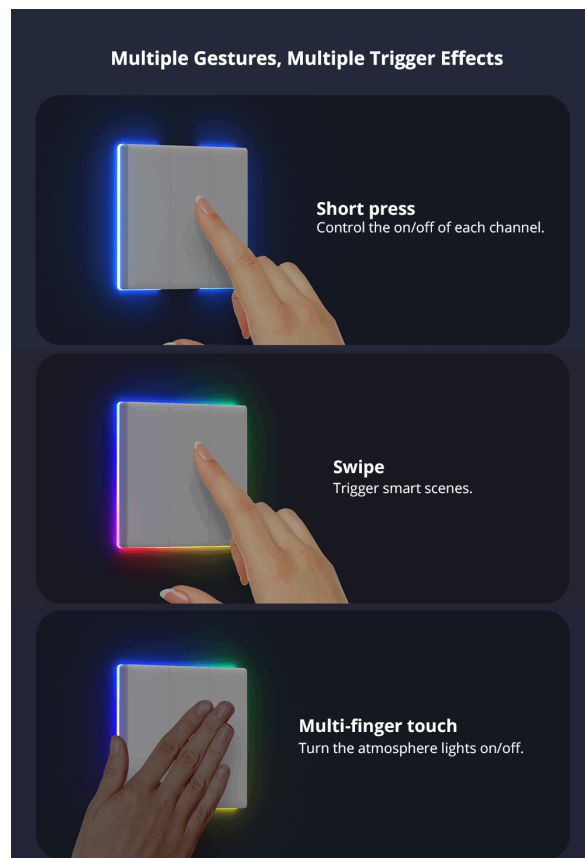

SONOFF TX Ultimate Smart Touch Wall Switch

Popoln dostop na dotik za enostaven vklop/izklop

V primerjavi z običajnim stikalom na dotik ima TX Ultimate veliko večjo površino na dotik, ki skoraj zaseda celotno ploščo. Enostaven vklop z rahlim pritiskom.

Več potez, več sprožilnih učinkov

- Vaš izbrani izdelek.
- Kratek pritisk - Upravljajte vklop/izklop vsakega kanala
 - Povlecite - sprožite pametne prizore
 - Dotik z več prsti - vklopite/izklopite atmosferske luči

Full Touch Access for Easy On/Off

Compared to a regular touch switch, TX Ultimate has a much larger touchable area, almost occupying the entire panel. Easy to turn on with a light press.

Regular touch switch
Limited touch area, difficult to press correctly.

TX Ultimate
Larger touch area to press it easily.

Večcutna povratna informacija na dotik

TX Ultimate vključuje LED luč, zvočnik in vgrajen motor. Če ga pritisnete, lahko hkrati sprožite prehod svetlobe, prehod zvoka in vibriranje plošče, kar prinaša bolj futuristične povratne informacije sprožitve.