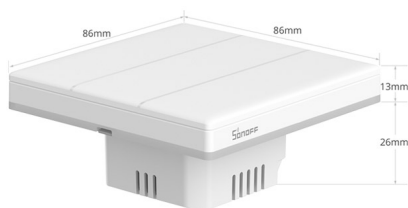

Vezava in tehnične podrobnosti:

Specification

Model

T5-1C-86/T5-2C-86/T5-3C-86/T5-4C-86

Input

1C: 100-240V ~ 50/60Hz Max 5A

2C: 100-240V ~ 50/60Hz Max 10A

3C: 100-240V ~ 50/60Hz Max 15A

4C: 100-240V ~ 50/60Hz Max 16A

Output

1C: 100-240V ~ 50/60Hz Max 5A

2C: 100-240V ~ 50/60Hz Max 5A/Gang 10A/Total

3C: 100-240V ~ 50/60Hz Max 5A/Gang 15A/Total

4C: 100-240V ~ 50/60Hz Max 4A/Gang 16A/Total

Wi-Fi

IEEE 802.11 b/g/n 2.4GHz

Color

White

Casing materials

PC+CRS

Dimension

86x86x39mm