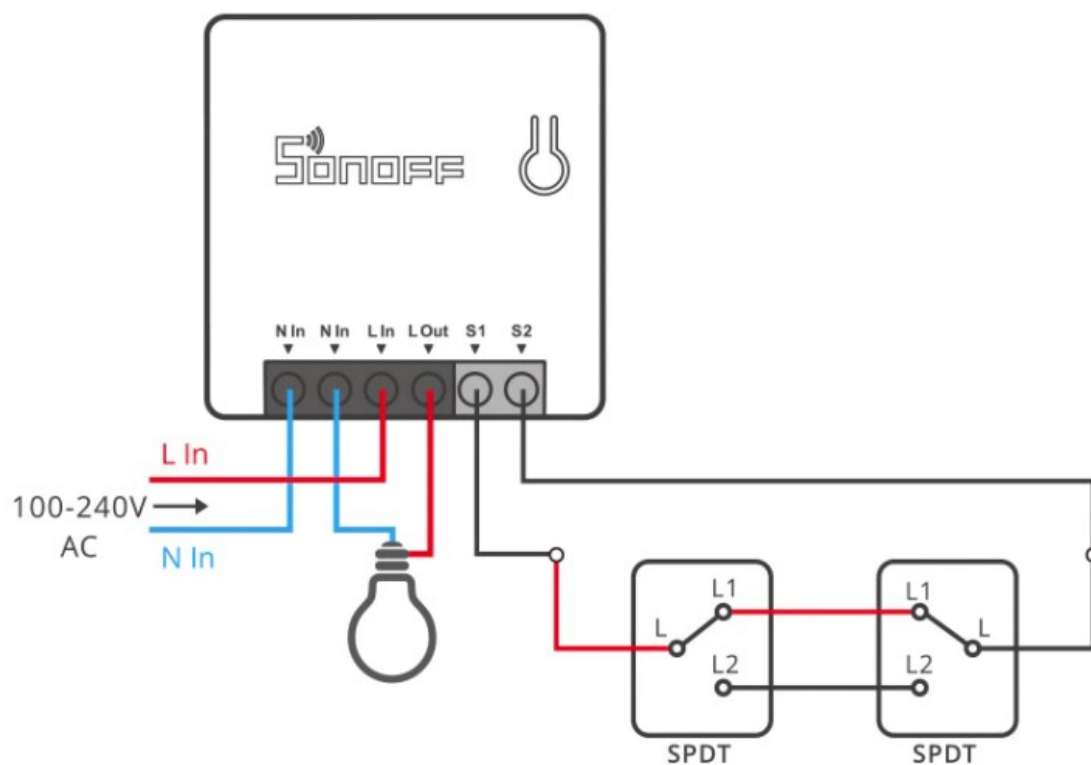

Wiring Instruction