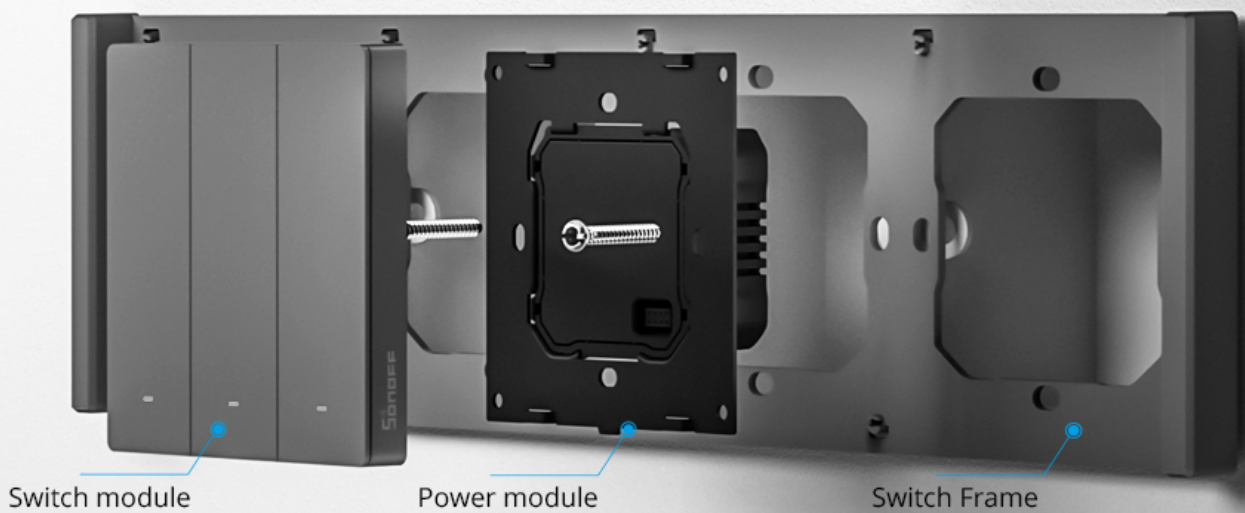

 Š izbrani izdelek.

SONOFF OKVIR ZA STIKALA TIPA M5-80, TROJNO

ŠIFRA: SONSH-6920075777147

10.99€

Switch frame 3-gang SONOFF 6920075777147

DODATNE INFORMACIJE

Weight	0.0700 kg
Dimensions	1.6 × 23 × 23 cm
Garancija mesecih	12 mesecev
Proizvajalec	SONOFF

Zaloga: 3 na zalogi

Kategorije: [Dodatki](#), [Dom in vrt](#), [Pametni dom](#)

OPIS IZDELKA

Okvir stikala je zasnovan za lepo in urejeno stensko dekoracijo za tip M5-80 (M5-1C-80; M5-2C-80; M5-3C-80) in namestitev montažne škatle.

Deluje s pametnim stenskim stikalom SONOFF SwitchMan-M5.

4 Steps to Install

1. Put the power module in the Switch Frame.
2. Place the Switch Frame above the mounting box.
3. Tighten the screws.
4. Install the switch module.

*The Switch Frame matches with M5-80 only and need to be purchased separately.

SONOFF Switch Frame

Material: PC V0

*The Switch Frame is optional to install M5-80 only and the mounting box.