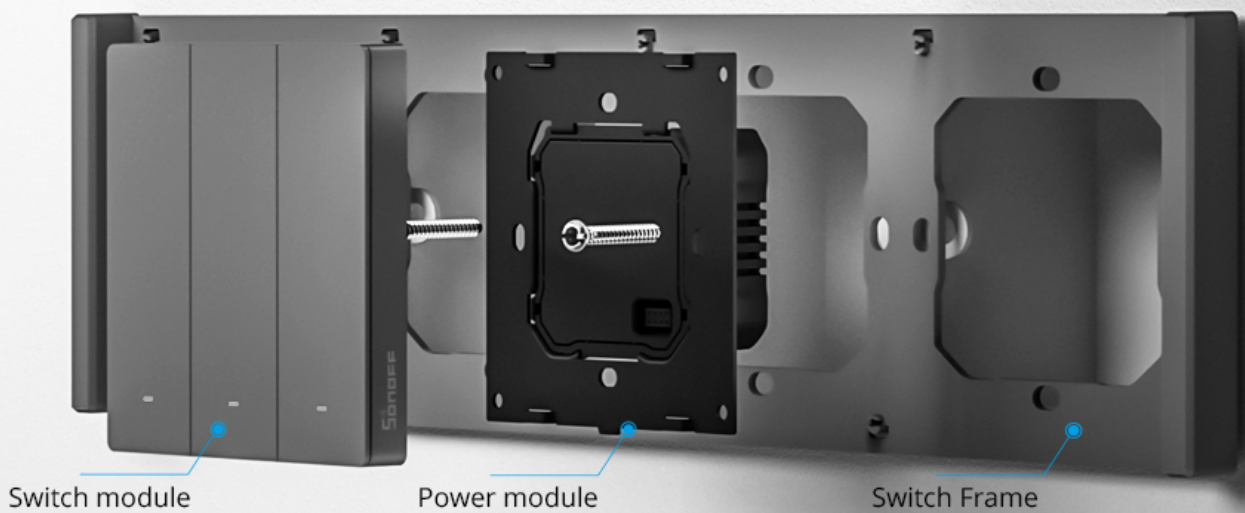

## SONOFF OKVIR ZA STIKALA TIPA M5-80, DVOJNO

ŠIFRA: SONSH-6920075777130

9.99€

Switch frame 2-gang SONOFF 6920075777130

### DODATNE INFORMACIJE

<b>Weight</b>	0.0400 kg
<b>Dimensions</b>	1.6 × 16 × 16 cm
<b>Garancija mesečih</b>	12 mesecev
<b>Proizvajalec</b>	SONOFF

**Zaloga:** 4 na zalogi

**Kategorije:** [Dodatki](#), [Dom in vrt](#), [Pametni dom](#)

### OPIS IZDELKA

Okvir stikala je zasnovan za lepo in urejeno stensko dekoracijo za tip M5-80 (M5-1C-80; M5-2C-80; M5-3C-80) in namestitev montažne škatle.

Deluje s pametnim stenskim stikalom SONOFF SwitchMan-M5.

## 4 Steps to Install

1. Put the power module in the Switch Frame.
2. Place the Switch Frame above the mounting box.
3. Tighten the screws.
4. Install the switch module.

\*The Switch Frame matches with M5-80 only and need to be purchased separately.