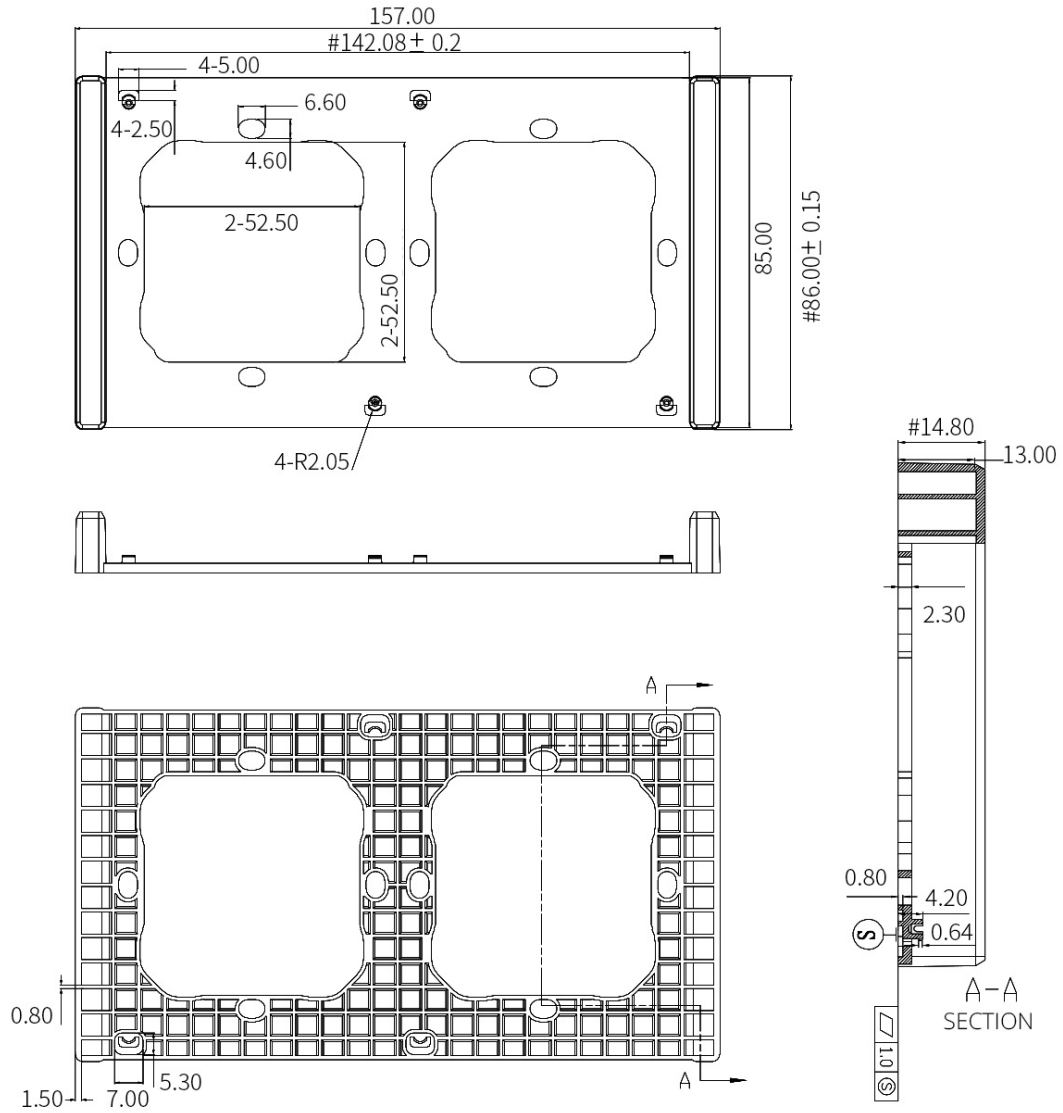

### DODATNE INFORMACIJE

<b>Weight</b>	0.0400 kg
<b>Dimensions</b>	1.6 × 16 × 16 cm
<b>Garancija mesečih</b>	12 mesecev
<b>Proizvajalec</b>	SONOFF

**Zaloga:** 4 na zalogi

**Kategorije:** [Dodatki](#), [Dom in vrt](#), [Pametni dom](#)

### OPIS IZDELKA

Okvir stikala je zasnovan za lepo in urejeno stensko dekoracijo za tip M5-80 (M5-1C-80; M5-2C-80; M5-3C-80) in namestitev montažne škatle.

Deluje s pametnim stenskim stikalom SONOFF SwitchMan-M5.

## 4 Steps to Install

1. Put the power module in the Switch Frame.
2. Place the Switch Frame above the mounting box.
3. Tighten the screws.
4. Install the switch module.

\*The Switch Frame matches with M5-80 only and need to be purchased separately.