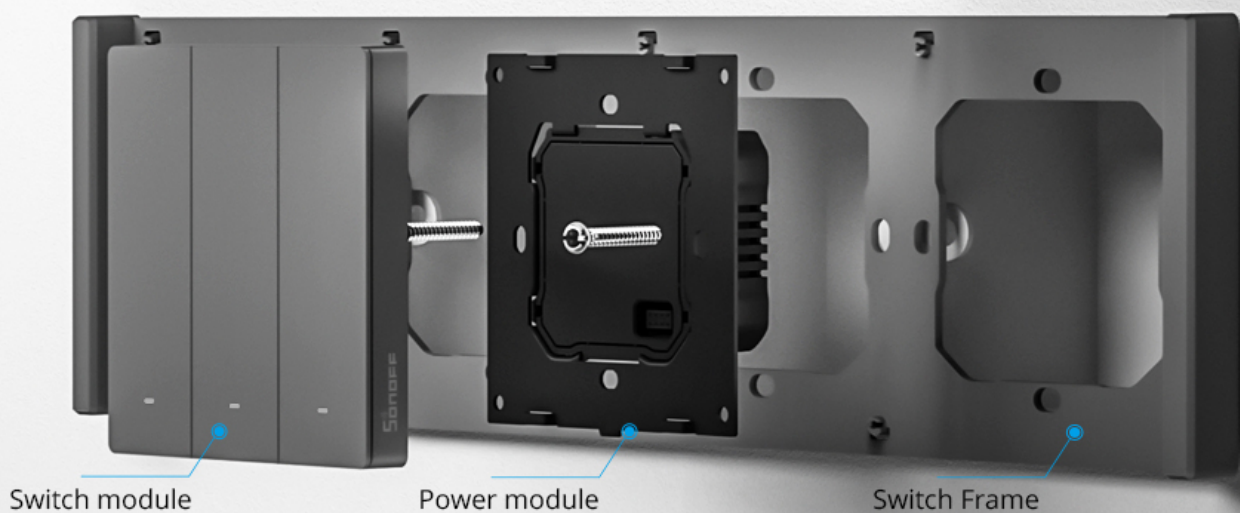

## SONOFF OKVIR ZA STIKALA TIPA M5-80, 4 STIKALA

ŠIFRA: SONSH-6920075777154

**11.99€**

Switch frame 4-gang SONOFF 6920075777154

### DODATNE INFORMACIJE

<b>Weight</b>	0.1000 kg
<b>Dimensions</b>	1.6 × 30 × 30 cm
<b>Garancija mesecih</b>	12 mesecev
<b>Proizvajalec</b>	SONOFF

**Zaloga:** 4 na zalogi

**Kategorije:** [Dodatki](#), [Dom in vrt](#), [Pametni dom](#)

### OPIS IZDELKA

Okvir stikala je zasnovan za lepo in urejeno stensko dekoracijo za tip M5-80 (M5-1C-80; M5-2C-80; M5-3C-80) in namestitev montažne škatle.

Deluje s pametnim stenskim stikalom SONOFF SwitchMan-M5.

## 4 Steps to Install

1. Put the power module in the Switch Frame.
2. Place the Switch Frame above the mounting box.
3. Tighten the screws.
4. Install the switch module.

\*The Switch Frame matches with M5-80 only and need to be purchased separately.