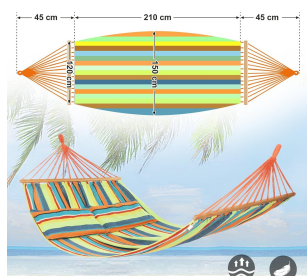

Več informacij izdelka:

SONGMICS VISEČA MREŽA S BLAZINAMI, 210 X 150 CM, NAJVEČJA OBREMENITEV 300 KG GDC22Q

ŠIFRA: SONDV-GDC22Q

42.99€

GDC22Q SONGMICS 6955880320677

DODATNE INFORMACIJE

Weight	13.5000 kg
Dimensions	120 × 210 × 210 cm
Garancija mesecih	24 mesecev
Proizvajalec	SONGMICS

Zaloga: 4 na zalogi

Kategorije: [Kamp dodatki in ostalo](#), [Kampiranje](#)

OPIS IZDELKA

Podrobnosti o izdelku

- **Največja obremenitev:** 300 kg. TÜV Rhineland številka poročila o testiranju: 50041115/SHF/01-02; prosimo, da je viseča mreža napeta, če želite izmeriti njeno velikost.
- **Veliko prostora:** izjemno velika spalna površina (210 x 150 cm, dolžina lesenega droga: 120 cm) je primerna tudi za več oseb. (Prosimo, skrbno preverite dimenzije izdelka, preden izdelek pritrdite na stojalo za visečo mrežo. V primeru težav nas kontaktirajte). Ker je viseča mreža tudi zelo široka, lahko sedite in berete, se skupaj stiskate ali sončite.
- **Dobra izdelava:** material viseče mreže je sestavljen iz 70% bombaža in 30% poliestra. Izdelek ima tudi trpežen tkani rob (vodoodbojna tkanina 380 g/m²). Mešanica bombaža in poliestra dobro vpija vlago, je enostavna za vzdrževanje (ročno pranje pri 30 °C) in ne blede. Zahvaljujoč zračnemu materialu vam ne bo vroče.
- **Vsestranska uporaba:** Visečo mrežo lahko obesite ne le na vrtu ali kampiranju, temveč tudi na balkonu ali terasi. Tako dobite popoln prostor za sedenje in spanje z dvema mehkih blazinama (60 x 40 cm).
- **ENOSTAVNO ZA PRENOS:** Viseča mreža z drogom je hitra za sestavljanje in razstavljanje. Zaradi majhne teže in kompaktnih dimenzij jo lahko vzamete s seboj kamorkoli. Poleg tega je priložena tudi praktična torba za prenašanje iz iste tkanine. Tako je potovalna viseča mreža enostavna za prenašanje in shranjevanje.