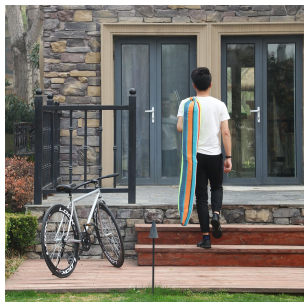

Več informacij izdelka:

SONGMICS VISEČA MREŽA S BLAZINAMI, 210 X 150 CM, NAJVEČJA OBREMENITEV 300 KG GDC22Q

ŠIFRA: SONDV-GDC22Q

42.99€

GDC22Q SONGMICS 6955880320677

DODATNE INFORMACIJE

Weight	13.5000 kg
Dimensions	120 × 210 × 210 cm
Garancija mesecih	24 mesecev
Proizvajalec	SONGMICS

Zaloga: 4 na zalogi

Kategorije: [Kamp dodatki in ostalo](#), [Kampiranje](#)

OPIS IZDELKA

Podrobnosti o izdelku

- **Največja obremenitev:** 300 kg. TÜV Rhineland številka poročila o testiranju: 50041115/SHF/01-02; prosimo, da je viseča mreža napeta, če želite izmeriti njeno velikost.
- **Veliko prostora:** izjemno velika spalna površina (210 x 150 cm, dolžina lesenega droga: 120 cm) je primerna tudi za več oseb. (Prosimo, skrbno preverite dimenzije izdelka, preden izdelek pritrdite na stojalo za visečo mrežo. V primeru težav nas kontaktirajte). Ker je viseča mreža tudi zelo široka, lahko sedite in berete, se skupaj stiskate ali sončite.
- **Dobra izdelava:** material viseče mreže je sestavljen iz 70% bombaža in 30% poliestra. Izdelek ima tudi trpežen tkani rob (vodoodbojna tkanina 380 g/m²). Mešanica bombaža in poliestra dobro vpija vlago, je enostavna za vzdrževanje (ročno pranje pri 30 °C) in ne blede. Zahvaljujoč zračnemu materialu vam ne bo vroče.
- **Vsestranska uporaba:** Visečo mrežo lahko obesite ne le na vrtu ali kampiranju, temveč tudi na balkonu ali terasi. Tako dobite popoln prostor za sedenje in spanje z dvema mehkih blazinama (60 x 40 cm).
- **ENOSTAVNO ZA PRENOS:** Viseča mreža z drogom je hitra za sestavljanje in razstavljanje. Zaradi majhne teže in kompaktnih dimenzij jo lahko vzamete s seboj kamorkoli. Poleg tega je priložena tudi praktična torba za prenašanje iz iste tkanine. Tako je potovalna viseča mreža enostavna za prenašanje in shranjevanje.