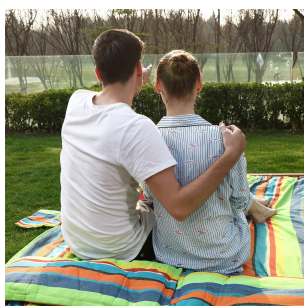

Več informacij izdelka:

SONGMICS VISEČA MREŽA S BLAZINAMI, 210 X 150 CM, NAJVEČJA OBREMENITEV 300 KG GDC22Q

ŠIFRA: SONDV-GDC22Q

42.99€

GDC22Q SONGMICS 6955880320677

DODATNE INFORMACIJE

Weight	13.5000 kg
Dimensions	120 × 210 × 210 cm
Garancija mesecih	24 mesecev
Proizvajalec	SONGMICS

Zaloga: 4 na zalogi

Kategorije: [Kamp dodatki in ostalo](#), [Kampiranje](#)

OPIS IZDELKA

Podrobnosti o izdelku

- **Največja obremenitev:** 300 kg. TÜV Rhineland številka poročila o testiranju: 50041115/SHF/01-02; prosimo, da je viseča mreža napeta, če želite izmeriti njeno velikost.
- **Veliko prostora:** izjemno velika spalna površina (210 x 150 cm, dolžina lesenega droga: 120 cm) je primerna tudi za več oseb. (Prosimo, skrbno preverite dimenzije izdelka, preden izdelek pritrdite na stojalo za visečo mrežo. V primeru težav nas kontaktirajte). Ker je viseča mreža tudi zelo široka, lahko sedite in berete, se skupaj stiskate ali sončite.
- **Dobra izdelava:** material viseče mreže je sestavljen iz 70% bombaža in 30% poliestra. Izdelek ima tudi trpežen tkani rob (vodoodbojna tkanina 380 g/m²). Mešanica bombaža in poliestra dobro vpija vlago, je enostavna za vzdrževanje (ročno pranje pri 30 °C) in ne blede. Zahvaljujoč zračnemu materialu vam ne bo vroče.
- **Vsestranska uporaba:** Visečo mrežo lahko obesite ne le na vrtu ali kampiranju, temveč tudi na balkonu ali terasi. Tako dobite popoln prostor za sedenje in spanje z dvema mehkih blazinama (60 x 40 cm).
- **ENOSTAVNO ZA PRENOS:** Viseča mreža z drogom je hitra za sestavljanje in razstavljanje. Zaradi majhne teže in kompaktnih dimenzij jo lahko vzamete s seboj kamorkoli. Poleg tega je priložena tudi praktična torba za prenašanje iz iste tkanine. Tako je potovalna viseča mreža enostavna za prenašanje in shranjevanje.