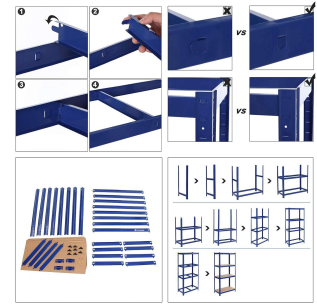

- Regalbodentyp  
Stufenes Regal
- Fertigteilmontage  
Bodenmontage
- Zimmerart  
Garage, Keller

- Regalbodentyp  
Stufenes Regal
- Befestigungsart  
Bodenmontage
- Zimmerart  
Garage, Keller

Robustna kovinska konstrukcija - izdelana iz visokokakovostnega jekla, ki je zelo odporno na pritisk in se ne deformira zlahka; prašno lakirana nerjavna površina; sistem brez vijakov zagotavlja dobro stabilnost, s prečnimi nosilci za večjo stabilnost; skupne mere: 80 x 160 x 40 cm (širina x višina x globina). Vsaka polica ima največjo nosilnost 130 kg, tako da ima z vsemi 4 policami enota skupno največjo nosilnost 520 kg.

4 police so izdelane iz okolju prijaznih plošč iz srednje gostote vlaken (MDF) (razred E1), ki so odpornejše od lesnih ivernih plošč in imajo gladek zaključek. Robovi so čisti in niso ostri. Dimenzije polic: 80 x 40 cm.

tudi preprečuje ureznine. Razdaljo med policami je mogoče poljubno prilagajati. Priloženih je 8  
Vaš izbrani izdelek.  
plastičnih nogic, ki ščitijo tla pred praskami.

Vsestranski - Primeren za klet, skladiščne prostore ali delavnice ter za domačo ali profesionalno uporabo. Glede na vaše potrebe lahko polico spremenite tudi v dve 80 cm visoki delovni mizi.