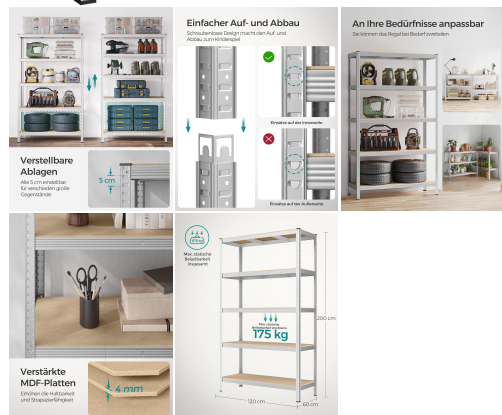

## SONGMICS REGAL 60 X 120 X 200 CM RJAVO-SREBRNO, GLR060E01

ŠIFRA: SONDV-GLR060E01

63.99€

GLR060E01 SONGMICS 0194343031903

### DODATNE INFORMACIJE

<b>Weight</b>	23.7500 kg
<b>Dimensions</b>	6 × 125 × 125 cm
<b>Garancija mesecih</b>	24 mesecev
<b>Proizvajalec</b>	SONGMICS

**Zaloga:** 10 na zalogi

**Kategorije:** [Dom in vrt](#), [Oprema doma](#), [Oprema za delavnice, skladišča](#)

## OPIS IZDELKA

SONGMICS - Kletne police Regalska enota za shranjevanje - GLR060E01

Regali 60 x 120 x 200 cm

Police z jeklenim okvirjem

Največja obremenitev 875 kg

5 nastavljivih polic Srebrna

O tem izdelku

[Velika prostornost, velika zmogljivost]

Ta regal velikosti 60 x 120 x 200 cm lahko nosi do 875 kg. Uporabite ga lahko v garaži, shrambi ali kleti za organizacijo vsega orodja in opreme.

[Enostavna montaža]