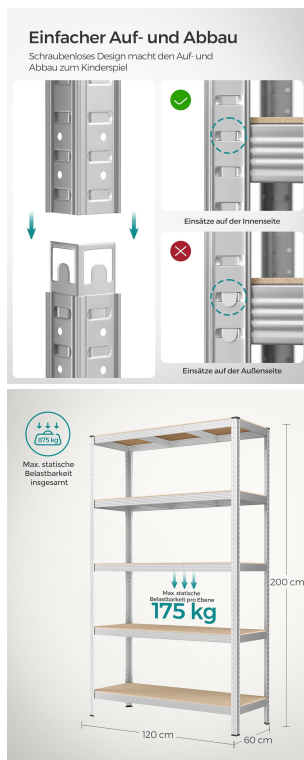

### DODATNE INFORMACIJE

<b>Weight</b>	23.7500 kg
<b>Dimensions</b>	6 × 125 × 125 cm
<b>Garancija mesecih</b>	24 mesecev
<b>Proizvajalec</b>	SONGMICS

**Zaloga:** 10 na zalogi

**Kategorije:** [Dom in vrt](#), [Oprema doma](#), [Oprema za delavnice, skladišča](#)

## OPIS IZDELKA

SONGMICS - Kletne police Regalska enota za shranjevanje - GLR060E01

Regali 60 x 120 x 200 cm

Police z jeklenim okvirjem

Največja obremenitev 875 kg

5 nastavljivih polic Srebrna

O tem izdelku

Ta regal lahko uporabljate v dveh delih in fleksibilno po potrebi. Ti dve majhni polici lahko uporabljate tudi kot odlagalni polici s delovnim pultom

[Nastavljive police]

Vse police lahko nastavite za 5 cm in jih pritrdite z vgrajenimi režami, tako da lahko nanje postavite tudi različne dimenzije predmetov

Zaradi med seboj povezanih polic in jasnih navodil lahko hitro sestavite to večnamensko polico.

Število polic 5

- 
- Dimenzije izdelka 60D x 120W x 200H cm
- Slog Moderno
- Vrsta obdelave prašna barva
- Blagovna znamka SONGMICS
- Velikost 200 x 120 x 60 cm
- Omejitev teže - skupna nosilnost - 875 kilogramov