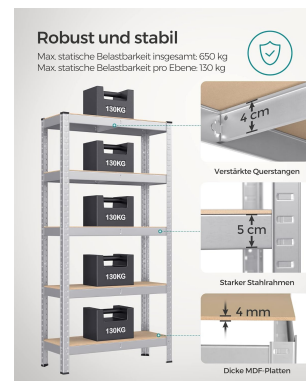

OPIS IZDELKA

SONGMICS Heavy Duty večnamenski Regali

- Kletni regali
- Skladiščni regal 30 x 75 x 150 cm
- Jekleni okvir
- Največja obremenitev 650 kg
- 5 nastavljivih polic
- Srebrna GLR030E01

O tem izdelku

Vzdržljiv in stabilen:

težki regal je izdelan iz jeklenega okvirja, vsaka polica lahko prenese do 130 kg. S priloženo zaščito za nagib lahko polico pritrdite na steno, zato je bolj stabilna in varna.

Valeja računalniške storitve David Imerović s.p. Cesta Jožeta Krajca 4, 1381, Rakek, Matična št.: 3687937000, TRR:SI56
03106-1000619505, Tel.: 01 705 1440, E-pošta info@valeja.net, Davčna št.: 74146211