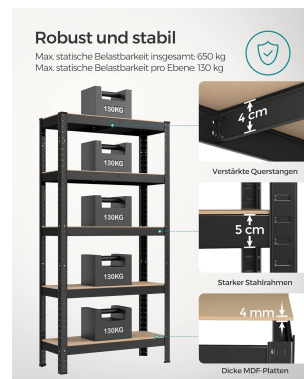

### DODATNE INFORMACIJE

<b>Weight</b>	10.4000 kg
<b>Dimensions</b>	7 x 83 x 83 cm
<b>Garancija mesecih</b>	24 mesecev
<b>Proizvajalec</b>	SONGMICS

**Zaloga:** 8 na zalogi

**Kategorije:** [Dom in vrt](#), [Oprema doma](#), [Oprema za delavnice, skladišča](#)

### SONGMICS Heavy Duty Regali

- Kletne police
- Regali za shranjevanje
- Regalska enota 30 x 75 x 150 cm
- Police z jeklenim okvirjem
- Največja skupna obremenitev 650 kg
- 5 nastavljivih polic
- Črna GLR030B21

Vse police lahko nastavite za 3 cm in jih pritrdite z vgrajenimi režami, tako da lahko nanje postavite tudi velike predmete

[Velika velikost, velika zmogljivost]

Polica velikosti 30 x 75 x 150 cm lahko nosi do 650 kg. Polico lahko uporabite v garaži, shrambi ali kleti za organizacijo vsega orodja in opreme.

- Število polic 5
- Dimenzije izdelka 30D x 75W x 150H centimetrov
- Blagovna znamka SONGMICS
- Omejitev teže 650 kilogramov skupaj / 130 kg na polico