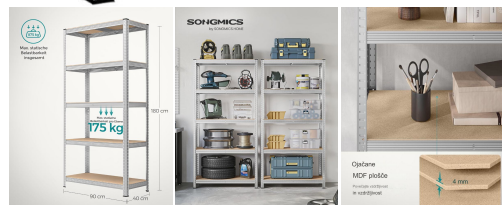

Max. težni izdelki:

SONGMICS REGAL 180 X 90 X 40 CM SREBRNA, GLR40SV

ŠIFRA: SONDV-GLR40SV
63.99€

GLR40SV SONGMICS 6955880329137

DODATNE INFORMACIJE

Weight	14.5000 kg
Dimensions	40 × 180 × 180 cm
Garancija mesecih	24 mesecev
Proizvajalec	SONGMICS

Zaloga: 10 na zalogi

Kategorije: [Dom in vrt](#), [Oprema doma](#), [Oprema za delavnice, skladišča](#)

Vaš izbrani izdelek.

OPIS IZDELKA

SONGMICS skladiščni regal 180 x 90 x 40 cm regal za težka bremena z največjo nosilnostjo 875 kg kletna polica s pocinkano površino vtična polica GLR40SV, srebrna barva

O tem izdelku: Robustna jeklena konstrukcija: Kovinska polica je izdelana iz visokokakovostnega jekla s pocinkano površino. Izboljšana stabilizacija zaradi sistema za vtičnico in prečnih nosilcev.

Nosilnost: 875 kg, dimenzije: 90 x 180 x 40 cm (širina x višina x globina). Pet nivojev ponuja veliko prostora za shranjevanje:

Police so izdelane iz okolju prijaznih plošč MDF (razred E1) in lahko nosijo do 175 kg na raven. Vsaka polica je velika 90 x 40 cm. Enostavno sestavljanje: Enostavna postavitev police brez vijakov: enostavno brez vijakov.