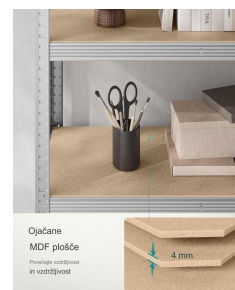

Max. težni izdelki:

SONGMICS REGAL 180 X 90 X 40 CM SREBRNA, GLR40SV

ŠIFRA: SONDV-GLR40SV
63.99€

GLR40SV SONGMICS 6955880329137

DODATNE INFORMACIJE

Weight	14.5000 kg
Dimensions	40 × 180 × 180 cm
Garancija mesecih	24 mesecev
Proizvajalec	SONGMICS

Zaloga: 10 na zalogi

Kategorije: [Dom in vrt](#), [Oprema doma](#), [Oprema za delavnice, skladišča](#)