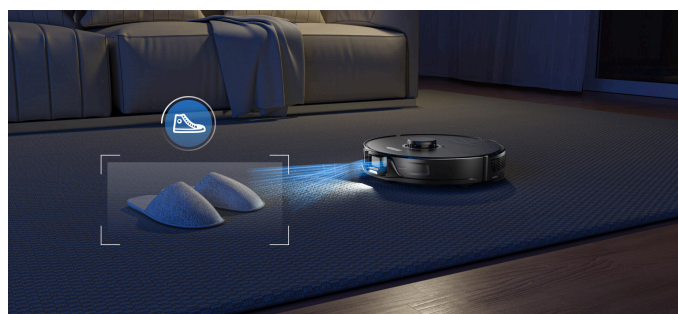

Vaš izbrani izdelek.

- **Krtača DuoRoller:** Roborock S8+ robotski sesalnik s funkcijo brisanja ima dvojno gumijasto glavno krtačo, ki lahko učinkovito odstrani umazanijo in majhne delce prahu, zmanjša zapletanje las in pomete. Naj bo vaš dom čistejši kot kdaj koli prej.
- **Nadgradnja mop sistema:** Roborock S8+ mop in robotski sesalnik s funkcijo soničnega brisanja, ki drgne do 3000-krat na minuto in dvigne krpo na 5 mm, da pomakne zasušene madeže globlje.
- **Zelo inteligen:** opremljen s 3D zaznavanjem ovir s strukturirano svetlobo – proces, ki uporablja vzorec, projiciran na sceno, in uporablja deformacije vzorca za natančno zaznavanje ovir, tako da sesalni robot S8+ razmišlja pametneje in dela hitreje in lažje kot kdaj koli prej.
- **Natančni navigacijski sistem:** natančni navigacijski sistem ustvarja podrobne zemljevide za iskanje optimalne poti za hitrejše čiščenje. Robotski sesalnik S8 lahko samodejno zazna zataknjena območja in nariše nevidne stene v aplikaciji Roborock za nastavitve prepovedanih območij.
- **Rutine po meri:** rutine čiščenja po meri omogočajo robotski sesalni krpi, da nastavi redne ali po potrebi rutine čiščenja za določena območja v hiši. Ko je čiščenje končano ali je baterija prazna, se samodejno vrne na polnilno postajo.
- **Samopraznilna postaja:** Omogoča tedne in tedne brezskrbnega čiščenja, saj bo robota po končanem sesanju izpraznila in napolnila, da bo tako pripravljen na naslednji čistilni poseg.

Robotski sesalnik Roborock S8+ s funkcijo brisanja, opremljen z izjemno sesalno močjo **6000 Pa***, **novim reaktivnim 3D izogibanjem oviram in krtačami z dvojnimi valjem**, izpolnjuje zahteve za čiščenje trdih tal in preprog ter vam ponuja inteligentno izkušnjo sesanja in brisanja. in znane storitve doma.