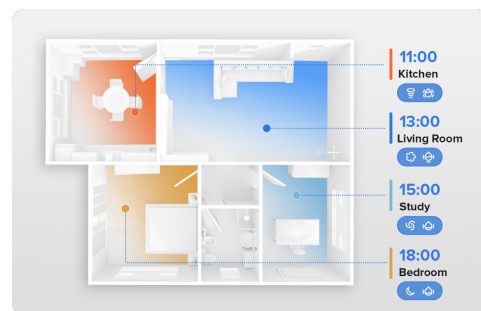

3D mapiranje

Vaš izbrani izdelek.

S 3D mapiranjem lahko natančno zgradite svoj dom in virtualno dodate pohištvo, da ustvarite podroben zemljevid za najboljše možno čiščenje.

Večnivojske mape

Večnivojsko preslikavo samodejno zazna različne nivoje hiše. Vse kar morate storiti je, da postavite robota na tla. Podprti so do štirje načrti.

Čiščenje po meri

Odločite se lahko, kdaj bo robot čistil z načrti čiščenja po meri in nastavite poteke dela za določene predele doma, bodisi redno ali po potrebi.

Velika čistilna površina

Sesanje do: 300 m² in mokro čiščenje do: 200 m²

Vmesno polnjenje

Najdaljši čas delovanja: 180 minut. Ko je čiščenje končano ali je baterija prazna, se čistilni robot samodejno vrne na polnilno postajo.

Polnjenje izven ur največje uporabe

Izberete lahko polnjenje izven konic, prihranek energije in stroške porabe energije v konicah.

Glasovno upravljanje

Robot za sesanje in brisanje roborock S8 je popolnoma združljiv z bližnjicami Alexa, Google Home in Siri, odziva se na glasovne ukaze in se popolnoma prilega omrežnemu domu.

Tehnične podrobnosti:

- Glasnost delovanja: **68,5dB**
- Kapaciteta baterije: **5200mAh**