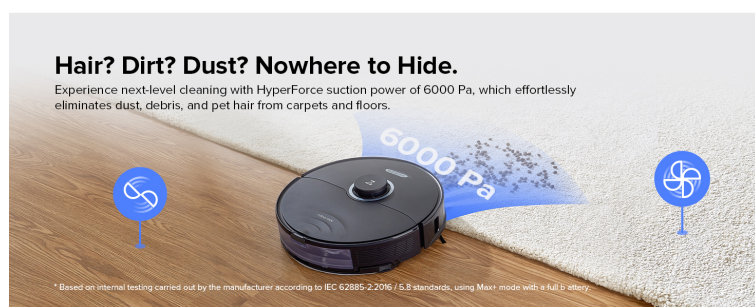

Zaloga: 10 na zalogi

Kategorije: [Čiščenje](#), [Dom in vrt](#), [Robotski sesalniki](#)

OPIS IZDELKA

- **Sesalna moč 6000 Pa:** S8 ima večjo sesalno moč kot kateri koli prejšnji robotski sesalnik Roborock in proizvede največ 6000 Pa. To je več kot dvakrat večja zmogljivost od Roborock S7. Hitro absorbira umazanijo, dlake, prah in drugo s trdih tal in preprog.
- **Krtača DuoRoller:** Roborock S8 robotski sesalnik s funkcijo brisanja ima dvojno gumijasto

Vaš izbrani izdelek. glavno krtačo, ki lahko učinkovito odstrani umazanijo in majhne delce prahu, zmanjša zapletanje las in pomete. Naj bo vaš dom čistejši kot kdaj koli prej.

- **Nadgradnja mop sistema:** Roborock S8 mop in robotski sesalnik s funkcijo soničnega brisanja, ki drgne do 3000-krat na minuto in dvigne krpo na 5 mm, da pomakne zasušene madeže globlje.
- **Zelo inteligen:** opremljen s 3D zaznavanjem ovir s strukturirano svetlobo – proces, ki uporablja vzorec, projiciran na sceno, in uporablja deformacije vzorca za natančno zaznavanje ovir, tako da sesalni robot S8 razmišlja pametneje in dela hitreje in lažje kot kdaj koli prej.
- **Natančni navigacijski sistem:** natančni navigacijski sistem ustvarja podrobne zemljevide za iskanje optimalne poti za hitrejše čiščenje. Robotski sesalnik S8 lahko samodejno zazna zataknjena območja in nariše nevidne stene v aplikaciji Roborock za nastavitve prepovedanih območij.
- **Rutine po meri:** rutine čiščenja po meri omogočajo robotski sesalni krpi, da nastavi redne ali po potrebi rutine čiščenja za določena območja v hiši. Ko je čiščenje končano ali je baterija prazna, se samodejno vrne na polnilno postajo.

Robotski sesalnik Roborock S8 s funkcijo brisanja, opremljen z izjemno sesalno močjo **6000 Pa***, **novim reaktivnim 3D izogibanjem oviram in krtačami z dvojnimi valjem**, izpolnjuje zahteve za čiščenje trdih tal in preprog ter vam ponuja inteligentno izkušnjo sesanja in brisanja. in znane storitve doma.