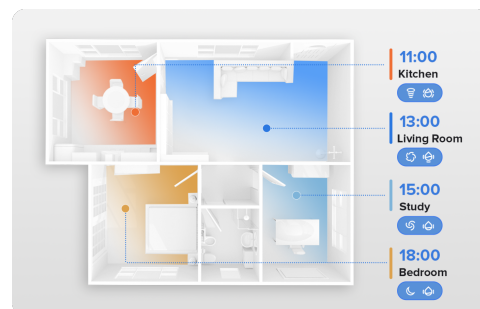

3D mapiranje

Vaš izbrani izdelek.

S 3D mapiranjem lahko natančno zgradite svoj dom in virtualno dodate pohištvo, da ustvarite podroben zemljevid za najboljše možno čiščenje.

Večnivojske mape

Večnivojsko preslikavo samodejno zazna različne nivoje hiše. Vse kar morate storiti je, da postavite robota na tla. Podprti so do štirje načrti.

Čiščenje po meri

Odločite se lahko, kdaj bo robot čistil z načrti čiščenja po meri in nastavite poteke dela za določene predele doma, bodisi redno ali po potrebi.

Velika čistilna površina

Sesanje do: 300 m² in mokro čiščenje do: 200 m²

Vmesno polnjenje

Najdaljši čas delovanja: 180 minut. Ko je čiščenje končano ali je baterija prazna, se čistilni robot samodejno vrne na polnilno postajo.

Polnjenje izven ur največje uporabe

Izberete lahko polnjenje izven konic, prihranek energije in stroške porabe energije v konicah.

Glasovno upravljanje

Robot za sesanje in brisanje roborock S8 je popolnoma združljiv z bližnjicami Alexa, Google Home in Siri, odziva se na glasovne ukaze in se popolnoma prilega omrežnemu domu.

Tehnične podrobnosti:

- Glasnost delovanja: **68,5dB**
- Kapaciteta baterije: **5200mAh**