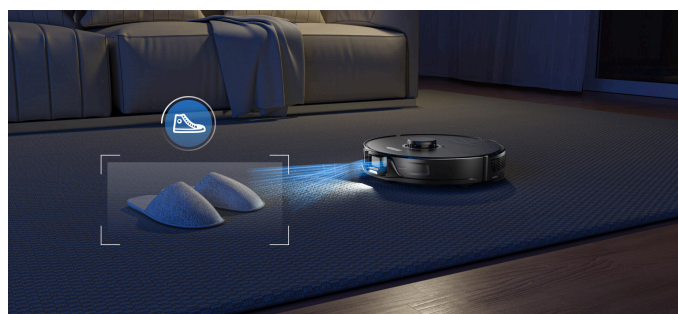

Zaloga: 10 na zalogi

Kategorije: [Čiščenje](#), [Dom in vrt](#), [Robotski sesalniki](#)

OPIS IZDELKA

- **Sesalna moč 6000 Pa:** S8 ima večjo sesalno moč kot kateri koli prejšnji robotski sesalnik Roborock in proizvede največ 6000 Pa. To je več kot dvakrat večja zmogljivost od Roborock S7. Hitro absorbira umazanijo, dlake, prah in drugo s trdih tal in preprog.
- **Krtača DuoRoller:** Roborock S8 robotski sesalnik s funkcijo brisanja ima dvojno gumijasto

Vaš izbrani izdelek. glavno krtačo, ki lahko učinkovito odstrani umazanijo in majhne delce prahu, zmanjša zapletanje las in pomete. Naj bo vaš dom čistejši kot kdaj koli prej.

- **Nadgradnja mop sistema:** Roborock S8 mop in robotski sesalnik s funkcijo soničnega brisanja, ki drgne do 3000-krat na minuto in dvigne krpo na 5 mm, da pomakne zasušene madeže globlje.
- **Zelo inteligen:** opremljen s 3D zaznavanjem ovir s strukturirano svetlobo – proces, ki uporablja vzorec, projiciran na sceno, in uporablja deformacije vzorca za natančno zaznavanje ovir, tako da sesalni robot S8 razmišlja pametneje in dela hitreje in lažje kot kdaj koli prej.
- **Natančni navigacijski sistem:** natančni navigacijski sistem ustvarja podrobne zemljevide za iskanje optimalne poti za hitrejše čiščenje. Robotski sesalnik S8 lahko samodejno zazna zataknjena območja in nariše nevidne stene v aplikaciji Roborock za nastavitve prepovedanih območij.
- **Rutine po meri:** rutine čiščenja po meri omogočajo robotski sesalni krpi, da nastavi redne ali po potrebi rutine čiščenja za določena območja v hiši. Ko je čiščenje končano ali je baterija prazna, se samodejno vrne na polnilno postajo.

Robotski sesalnik Roborock S8 s funkcijo brisanja, opremljen z izjemno sesalno močjo **6000 Pa***, **novim reaktivnim 3D izogibanjem oviram in krtačami z dvojnimi valjem**, izpolnjuje zahteve za čiščenje trdih tal in preprog ter vam ponuja inteligentno izkušnjo sesanja in brisanja. in znane storitve doma.