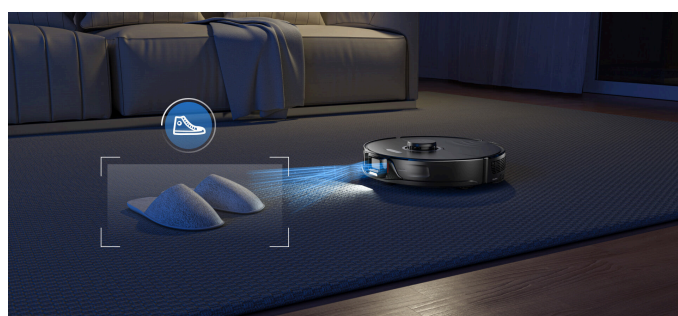

Zaloga: 10 na zalogi

Kategorije: [Čiščenje](#), [Dom in vrt](#), [Robotski sesalniki](#)

OPIS IZDELKA

- **Sesalna moč 6000 Pa:** S8 ima večjo sesalno moč kot kateri koli prejšnji robotski sesalnik Roborock in proizvede največ 6000 Pa. To je več kot dvakrat večja zmogljivost od Roborock S7. Hitro absorbira umazanijo, dlake, prah in drugo s trdih tal in preprog.
- **Krtača DuoRoller:** Roborock S8 robotski sesalnik s funkcijo brisanja ima dvojno gumijasto

Vaš izbrani izdelek. glavno krtačo, ki lahko učinkovito odstrani umazanijo in majhne delce prahu, zmanjša zapletanje las in pomete. Naj bo vaš dom čistejši kot kdaj koli prej.

- **Nadgradnja mop sistema:** Roborock S8 mop in robotski sesalnik s funkcijo soničnega brisanja, ki drgne do 3000-krat na minuto in dvigne krpo na 5 mm, da pomakne zasušene madeže globlje.
- **Zelo inteligen:** opremljen s 3D zaznavanjem ovir s strukturirano svetlobo – proces, ki uporablja vzorec, projiciran na sceno, in uporablja deformacije vzorca za natančno zaznavanje ovir, tako da sesalni robot S8 razmišlja pametneje in dela hitreje in lažje kot kdaj koli prej.
- **Natančni navigacijski sistem:** natančni navigacijski sistem ustvarja podrobne zemljevide za iskanje optimalne poti za hitrejše čiščenje. Robotski sesalnik S8 lahko samodejno zazna zataknjena območja in nariše nevidne stene v aplikaciji Roborock za nastavitve prepovedanih območij.
- **Rutine po meri:** rutine čiščenja po meri omogočajo robotski sesalni krpi, da nastavi redne ali po potrebi rutine čiščenja za določena območja v hiši. Ko je čiščenje končano ali je baterija prazna, se samodejno vrne na polnilno postajo.

Robotski sesalnik Roborock S8 s funkcijo brisanja, opremljen z izjemno sesalno močjo **6000 Pa***, **novim reaktivnim 3D izogibanjem oviram in krtačami z dvojnimi valjem**, izpolnjuje zahteve za čiščenje trdih tal in preprog ter vam ponuja inteligentno izkušnjo sesanja in brisanja. in znane storitve doma.