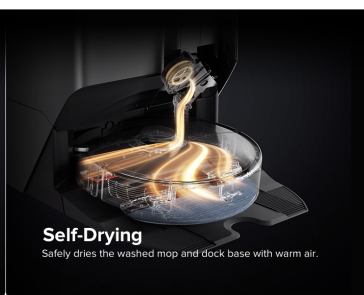

- **Avtomatično pranje**
Opere krpo robota spodaj, da je vam ni treba.
- **Avtomatično sušenje**
Krpno po čiščenju tudi posuši, da je pripravljena.
- **Avtomatično praznjenje**
Košek za prah izprazni po vsakem sesanju.
- **Avtomatično polnjenje**
Rezervoar na vodo napolni z novo, svežo vodo.
- **Avtomatično čiščenje**
Očisti spodnji del postaje, da se ne nabira plesen.