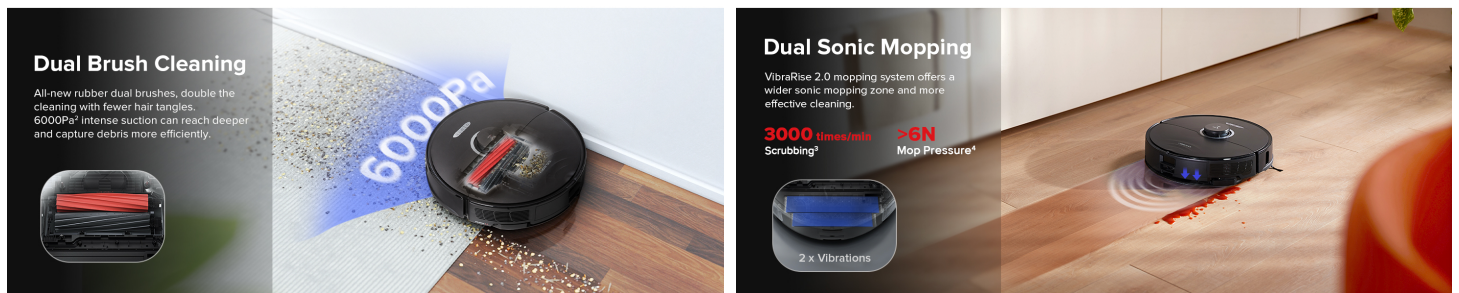

Vaš izbrani izdelek.

Naj bo vaš dom čistejši kot kdajkoli prej z novo dvojno krtačo DuoRoller Riser in sistemom za brisanje VibraRise 2.0.

Povsem nove **dvojne gumijaste krtače** izboljšujejo sesanje in zagotavljajo manj zapletanja las, kar dvigne prostoročno čiščenje na naslednjo raven. Od trdega lesa do ploščic in celo preprog in preprog, dlake in umazanijo zlahka pometete.

DuoRoller deluje v povezavi z izjemno močjo sesanja **6000 Pa***, eden za odstranjevanje umazanije s preproge in drugi za sesanje. 6000 Pa močna sesalna moč, koncentriran pretok zraka, odlično očisti preprogo. **2 popolnoma novi gumijasti krtači** se samodejno vrtita nazaj za odstranjevanje las in zapletov. Še posebej primerno za domove s preprogami in hišnimi ljubljenci. Hkrati je edinstveno oblikovana gumijasta krtača primerna za vse vrste tal, še posebej za čiščenje preprog, in lahko odstrani vse vrste prahu in umazanije.

S konstantnim pritiskom **600 gramov sistem VibraRise** omogoča brezžičnemu sesalniku čiščenje tal s hitrostjo do **3000 udarcev na minuto** in odstranjevanje zasušenih madežev do **30 % učinkoviteje** kot običajni roboti.

S sistemom **Roborock Carpet Boost+**, ki poskrbi, da na preprogah ni dlak hišnih ljubljencev in drobtin kruha, postane čiščenje preprog prava stvar.

1. Zaznavanje preproge
2. Dvig krpe in sesalne moči
3. Povečanje sesalne moči, učinkovito čiščenje preproge s krtačo DuoRoller

OSTALE LASTNOSTI

Inteligentni zapiski za prepovedana območja

Valeja računalniške storitve David Imerović s.p. Cesta Jožeta Krajca 4, 1381, Rakek, Matična št.: 3687937000, TRR:SI56 03106-1000619505, Tel.: 01 705 1440, E-pošta info@valeja.net, Davčna št.: 74146211