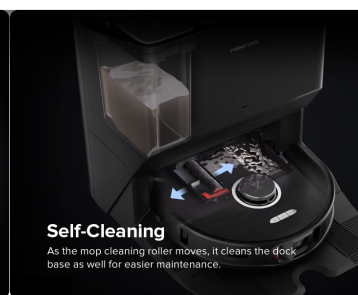

- **Avtomatično pranje**
Opere krpo robota spodaj, da je vam ni treba.
- **Avtomatično sušenje**
Krpno po čiščenju tudi posuši, da je pripravljena.
- **Avtomatično praznjenje**
Košek za prah izprazni po vsakem sesanju.
- **Avtomatično polnjenje**
Rezervoar na vodo napolni z novo, svežo vodo.
- **Avtomatično čiščenje**
Očisti spodnji del postaje, da se ne nabira plesen.