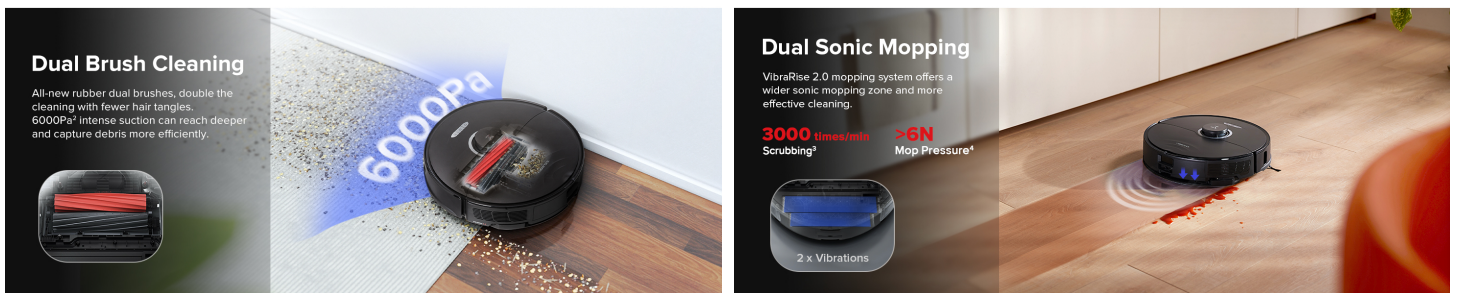

Vaš izbrani izdelek.

Naj bo vaš dom čistejši kot kdajkoli prej z novo dvojno krtačo DuoRoller Riser in sistemom za brisanje VibraRise 2.0.

Povsem nove **dvojne gumijaste krtače** izboljšujejo sesanje in zagotavljajo manj zapletanja las, kar dvigne prostoročno čiščenje na naslednjo raven. Od trdega lesa do ploščic in celo preprog in preprog, dlake in umazanijo zlahka pometete.

DuoRoller deluje v povezavi z izjemno močjo sesanja **6000 Pa***, eden za odstranjevanje umazanije s preproge in drugi za sesanje. 6000 Pa močna sesalna moč, koncentriran pretok zraka, odlično očisti preprogo. **2 popolnoma novi gumijasti krtači** se samodejno vrtita nazaj za odstranjevanje las in zapletov. Še posebej primerno za domove s preprogami in hišnimi ljubljenci. Hkrati je edinstveno oblikovana gumijasta krtača primerna za vse vrste tal, še posebej za čiščenje preprog, in lahko odstrani vse vrste prahu in umazanije.

S konstantnim pritiskom **600 gramov sistem VibraRise** omogoča brezžičnemu sesalniku čiščenje tal s hitrostjo do **3000 udarcev na minuto** in odstranjevanje zasušenih madežev do **30 % učinkoviteje** kot običajni roboti.

S sistemom **Roborock Carpet Boost+**, ki poskrbi, da na preprogah ni dlak hišnih ljubljencev in drobtin kruha, postane čiščenje preprog prava stvar.

1. Zaznavanje preproge
2. Dvig krpe in sesalne moči
3. Povečanje sesalne moči, učinkovito čiščenje preproge s krtačo DuoRoller

OSTALE LASTNOSTI

Inteligentni zapiski za prepovedana območja

Valeja računalniške storitve David Imerović s.p. Cesta Jožeta Krajca 4, 1381, Rakek, Matična št.: 3687937000, TRR:SI56 03106-1000619505, Tel.: 01 705 1440, E-pošta info@valeja.net, Davčna št.: 74146211