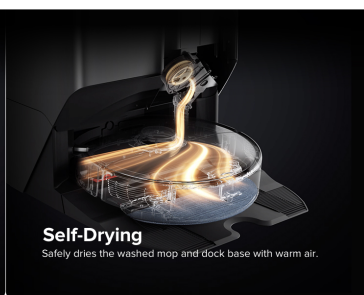

- **Avtomatično pranje**  
Opere krpo robota spodaj, da je vam ni treba.
- **Avtomatično sušenje**  
Krpno po čiščenju tudi posuši, da je pripravljena.
- **Avtomatično praznjenje**  
Košek za prah izprazni po vsakem sesanju.
- **Avtomatično polnjenje**  
Rezervoar na vodo napolni z novo, svežo vodo.
- **Avtomatično čiščenje**  
Očisti spodnji del postaje, da se ne nabira plesen.