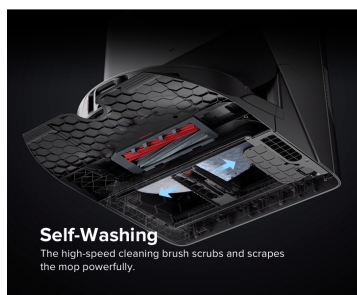

Va

Pametna in brezskrbna navigacija

Reactive 3D izogibanje oviram + natančna LiDAR navigacija

Enostavna uporaba aplikacije

Prilagodljive funkcije

Povsem novi RockDock Ultra se ponaša polno avtonomnostjo.

S to priklopno postajo vam ni treba čistiti robota, potem ko je opravil svoje delo, kar vam omogoča popolnoma prostoročno izkušnjo čiščenja.

- **Avtomatično pranje**
  Opere krpo robota spodaj, da je vam ni treba.
- **Avtomatično sušenje**
  Krpno po čiščenju tudi posuši, da je pripravljena.
- **Avtomatično praznjenje**
  Košek za prah izprazni po vsakem sesanju.
- **Avtomatično polnjenje**
  Rezervoar na vodo napolni z novo, svežo vodo.
- **Avtomatično čiščenje**
  Očisti spodnji del postaje, da se ne nabira plesen.