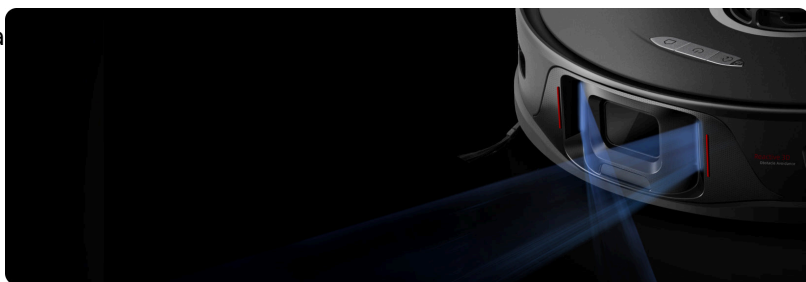

Va

Pametna in brezskrbna navigacija

Reactive 3D izogibanje oviram + natančna LiDAR navigacija