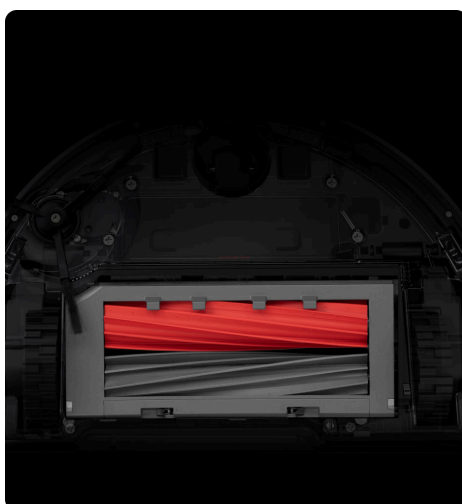

Kombinacija dveh krtač za močno čiščenje
DuoRoller dvižna krtača