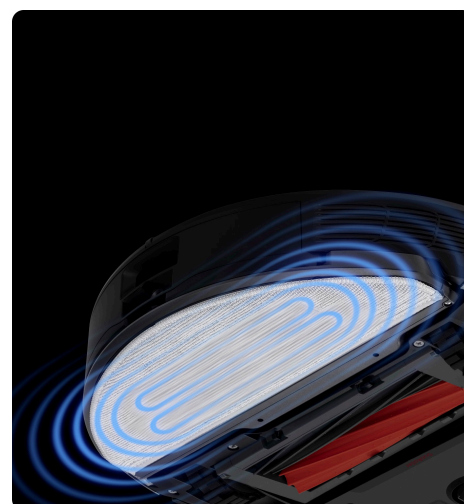

Dvojno sonično brisanje
VibraRise 2.0 sistem mokrega brisanja