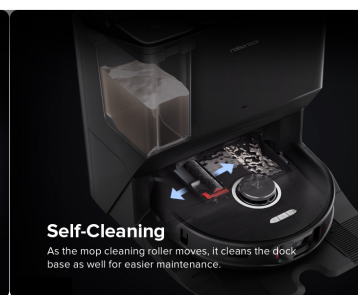

- **Avtomatično pranje**  
Opere krpo robota spodaj, da je vam ni treba.
- **Avtomatično sušenje**  
Krpno po čiščenju tudi posuši, da je pripravljena.
- **Avtomatično praznjenje**  
Košek za prah izprazni po vsakem sesanju.
- **Avtomatično polnjenje**  
Rezervoar na vodo napolni z novo, svežo vodo.
- **Avtomatično čiščenje**  
Očisti spodnji del postaje, da se ne nabira plesen.