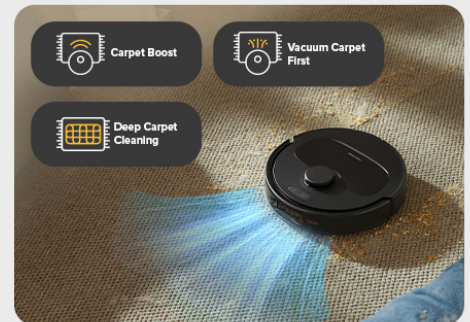

### Zaznaj in se izogni

Reactive Tech Obstacle Avoidance uporablja strukturirano svetlobo za natančno zaznavanje potencialnih ovir, kar zagotavlja natančno navigacijo in učinkovito čiščenje.

### Natančno kartiranje, učinkovito čiščenje

Hitro skenira in načrtuje vaš dom za optimalne poti čiščenja, kar zagotavlja učinkovito čiščenje podnevi ali ponoči.

## Napredna aplikacija Roborock in več načinov nadzora

Prilagodite nastavev prikladne postaje

Roborock SmartPlan

Strategije čiščenja preprog

Večnivojska preslikava

Pametni predlogi za prepovedana območja

Hitro polnjenje