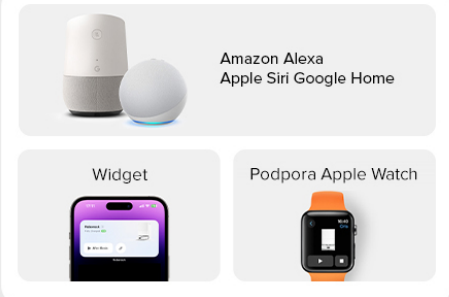

Več načinov nadzora