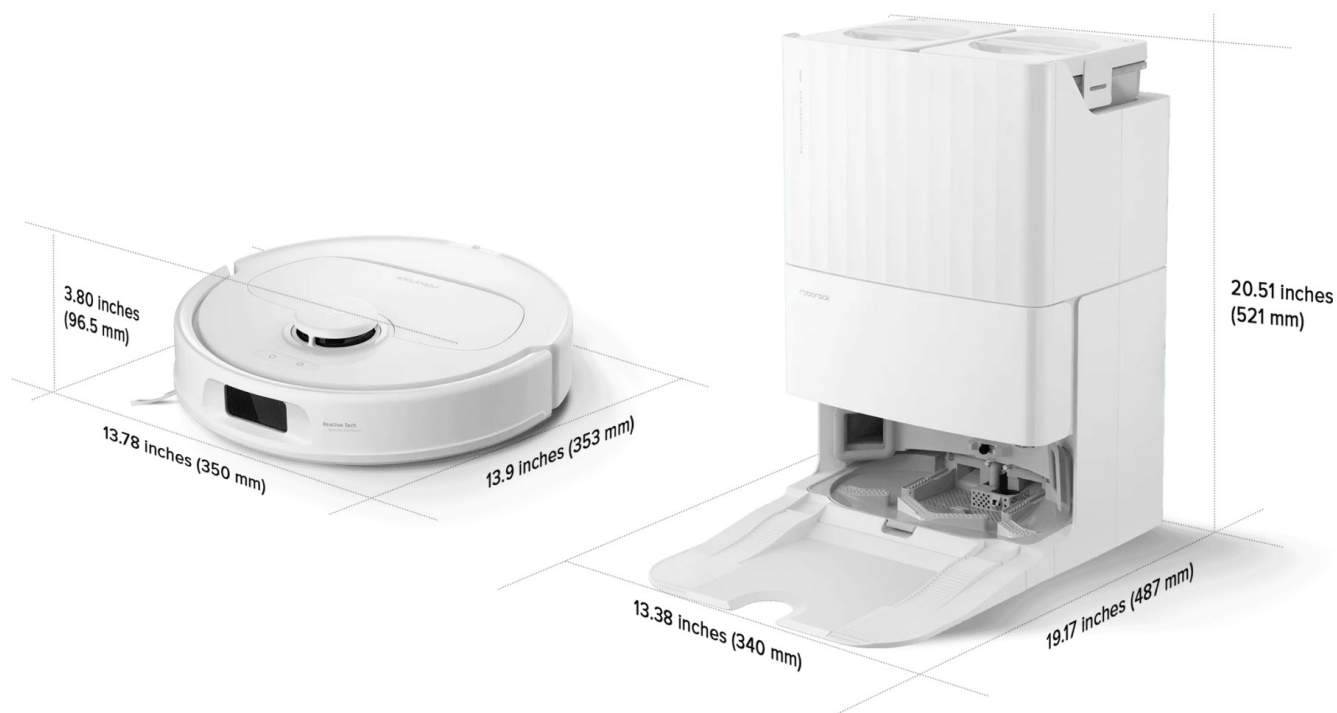

Povzetek lastnosti:

- Večfunkcijska postaja
- Samodejno pranje in sušenje robota na postaji
- Samodejno praznjenje prahu in samodejno polnjenje posodice za vodo
- Odstranljiva osnova postaje
- Dvojne vrteče krpe
- Samodejno dviganje krpe
- 7000Pa močno sesanje
- Gumijasta glavna krtača
- PreciSense® LiDAR navigacija
- Reactive Tech izogibanje oviram
- Roborock SmartPlan™ mapiranje doma
- Pametni predlogi za prepovedana območja
- Kompatibilen z Alexa, Google Assistant in Siri
- 30 % hitrejša polnjenja in možnost polnjenja samo ponoči