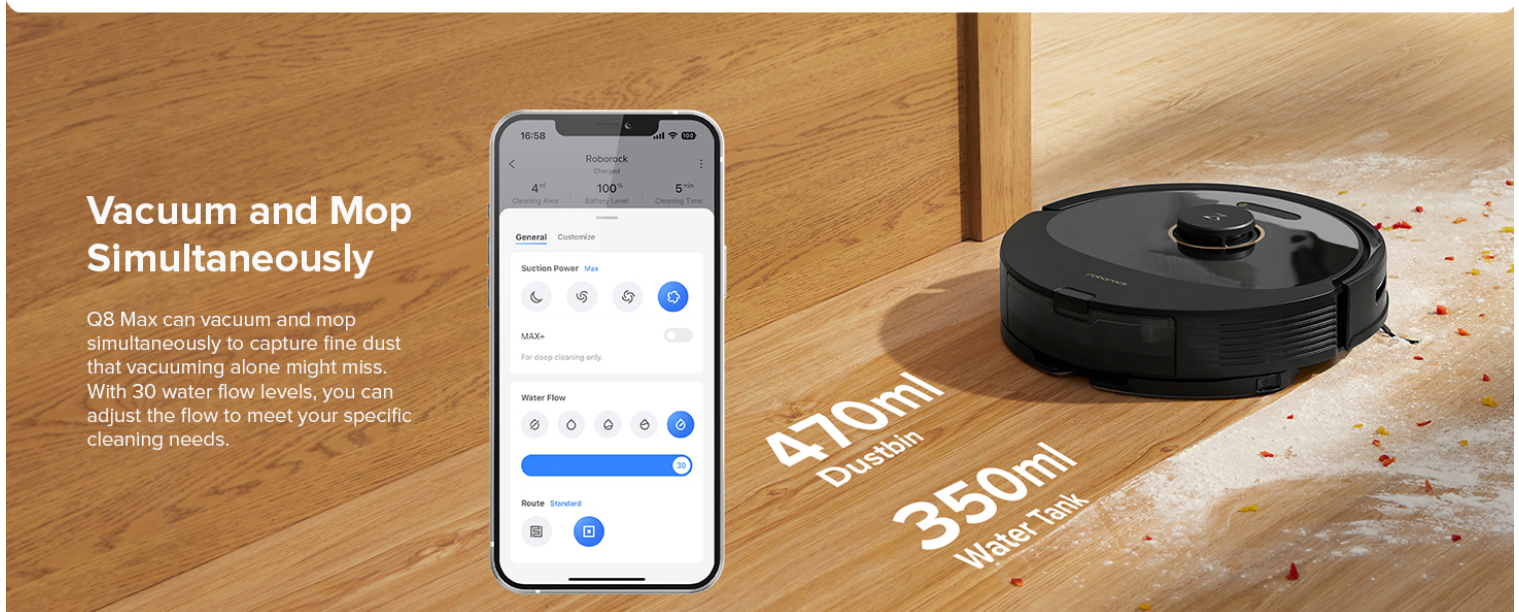

Vaš izbrani izdelek.

Sesanje in brisanje hkrati

Q8 Max lahko sesa in briše hkrati, da zajame droben prah, ki bi ga samo sesanje lahko izpustilo. S 30 stopnjami pretoka vode lahko prilagodite pretok, da ustreza vašim posebnim potrebam po čiščenju.

- Posodica za smeti: **470 ml**
- Rezervoar za vodo: **350 ml**

Aplikacija, enostavna za uporabo

Bolje izkoristite svoj robotski sesalnik s funkcijami, enostavnimi za uporabo, ki so v aplikaciji Roborock dostopne z enim dotikom.