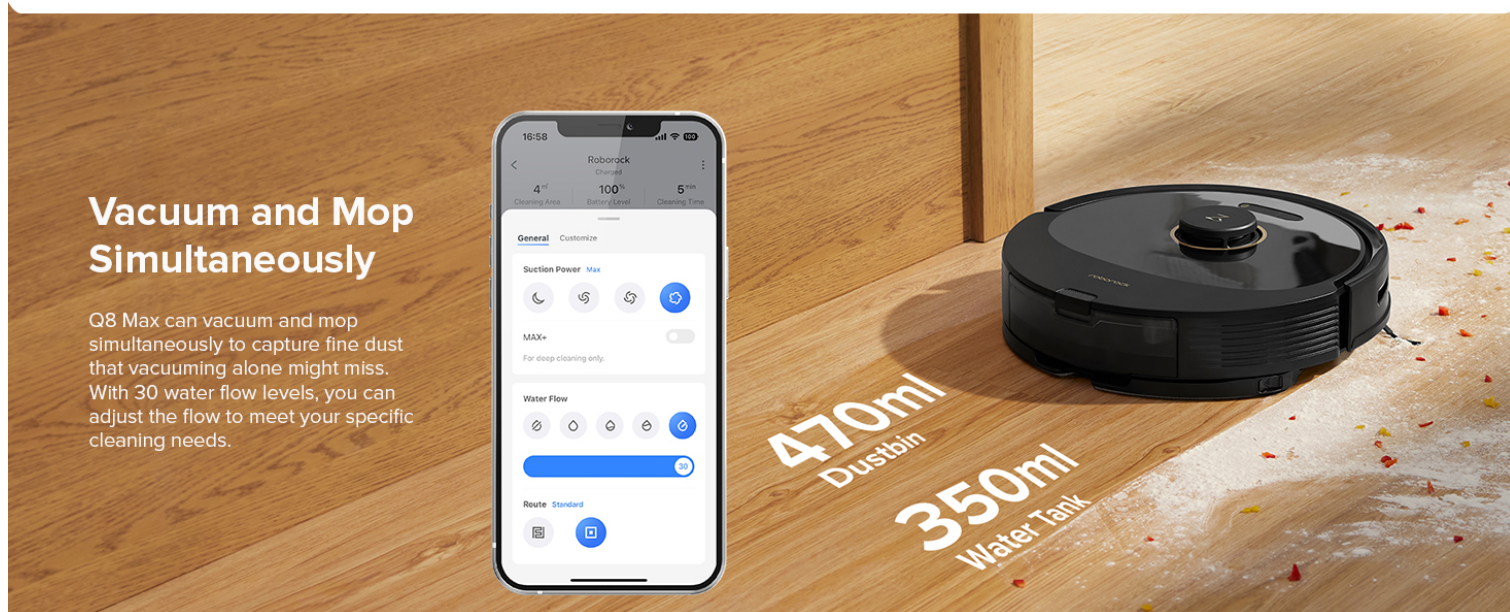

Aplikacija, enostavna za uporabo

Bolje izkoristite svoj robotski sesalnik s funkcijami, enostavnimi za uporabo, ki so v aplikaciji Roborock dostopne z enim dotikom.