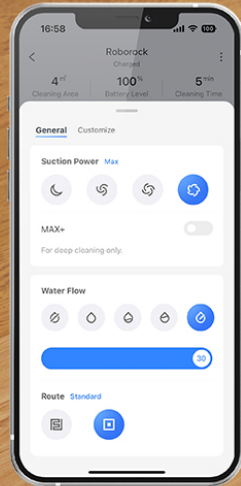

Vacuum and Mop Simultaneously

Q8 Max can vacuum and mop simultaneously to capture fine dust that vacuuming alone might miss. With 30 water flow levels, you can adjust the flow to meet your specific cleaning needs.