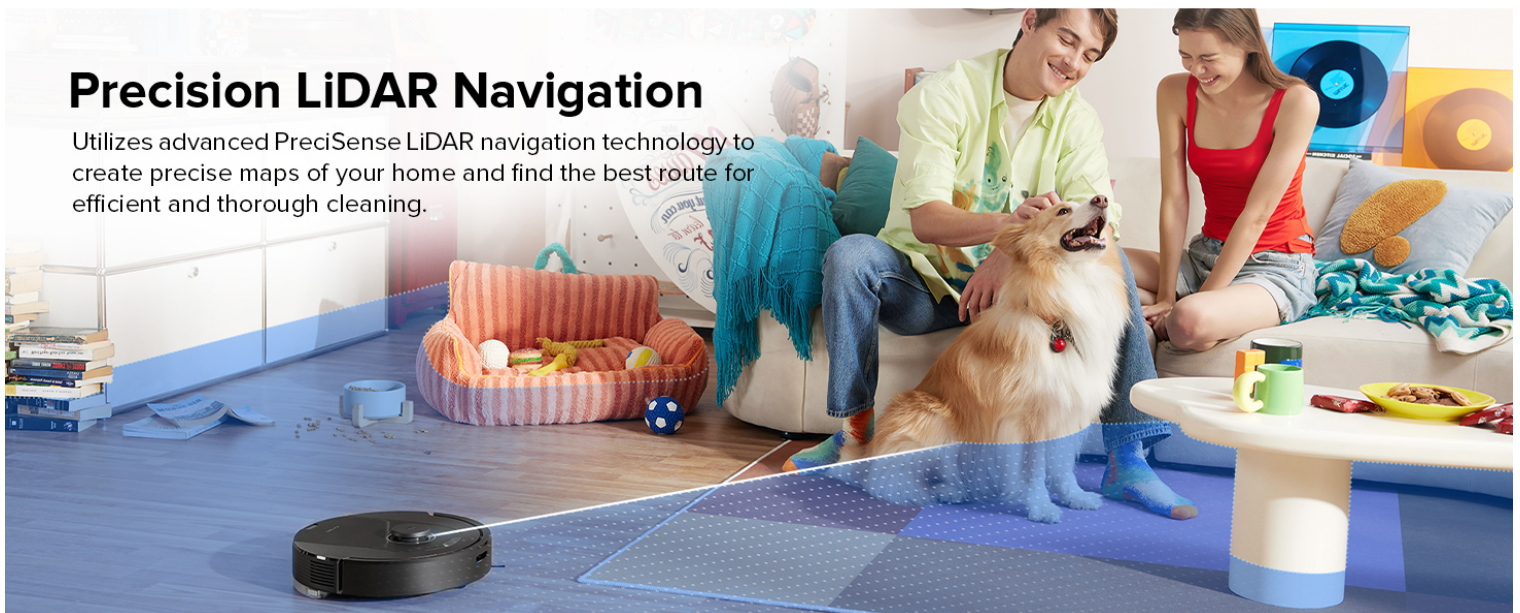

Clean On an On

Driven by a powerful battery, the Q5 Pro can clean non-stop for up to 240 minutes, and easily vacuums up to 3767sqft, ensuring prolonged cleaning sessions without interruptions.

240 min
Runtime*

3767 sqft
Maximum Vacuuming Range*

*Based on internal testing carried out by the manufacturer in Quiet mode on hard floors with a full battery. Actual results may vary according to the home environment.

Precision LiDAR navigacija

Za ustvarjanje natančnih zemljevidov vašega doma uporablja napredno tehnologijo za navigacijo Lidar, poiščite najboljšo pot za učinkovito in temeljito čiščenje.

Precision LiDAR Navigation

Utilizes advanced PreciSense LiDAR navigation technology to create precise maps of your home and find the best route for efficient and thorough cleaning.