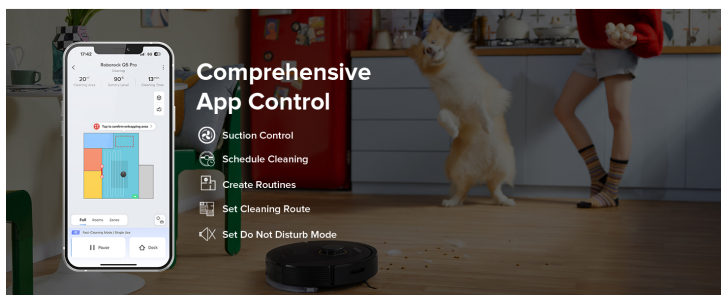

Pametni predlogi za prepovedana območja

Pri zaznavanju mest, ki jih je enostavno zasukati med čiščenjem, aplikacija pošlje pametne predloge za nastavev prepovedanih območij.

Pametnejši robotski sesalnik pomeni več čiščenja brez težav.