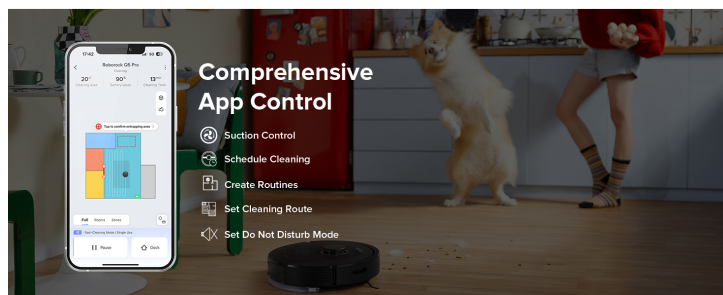

- Naštavite pot čiščenja
- Način "Ne moti"

Pametni predlogi za prepovedana območja

Pri zaznavanju mest, ki jih je enostavno zasukati med čiščenjem, aplikacija pošlje pametne predloge za nastavev prepovedanih območij.

Pametnejši robotski sesalnik pomeni več čiščenja brez težav.