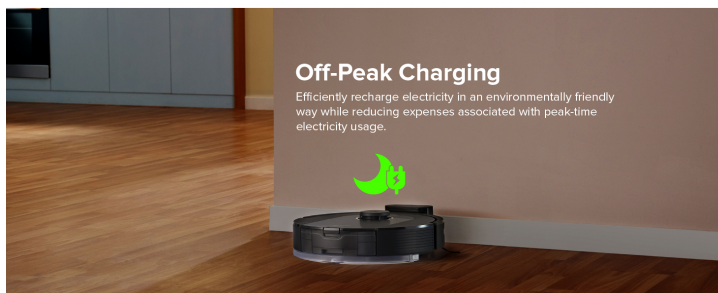

Polnjenje izven obremenitve

Učinkovito napolnite na okolju prijazen način, hkrati pa zmanjšate stroške, povezane z največjo porabo električne energije.