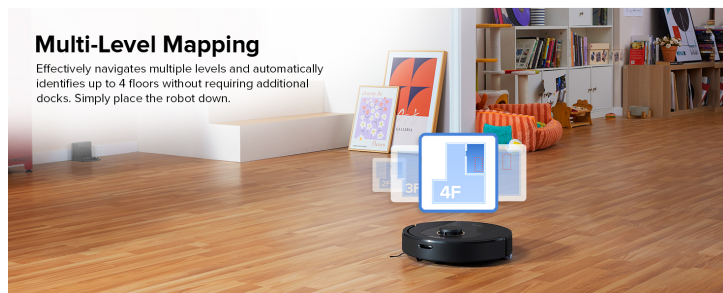

Polnjenje izven obremenitve

Učinkovito napolnite na okolju prijazen način, hkrati pa zmanjšate stroške, povezane z največjo porabo električne energije.