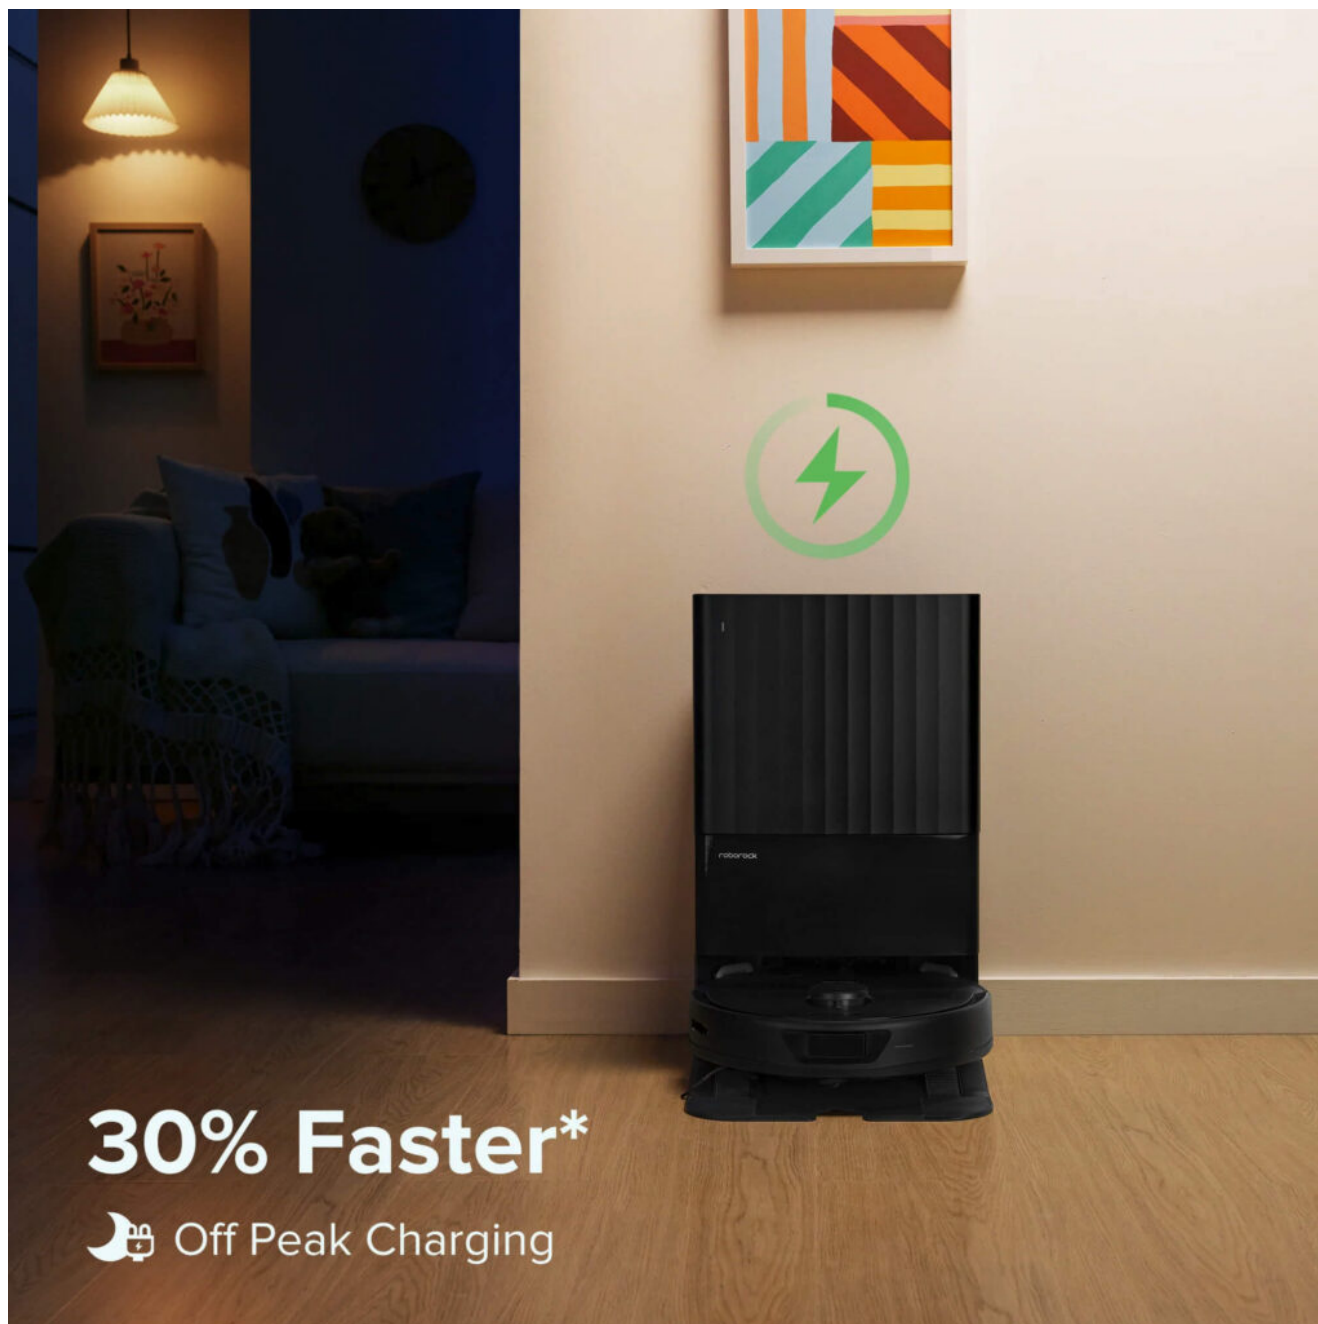

Podprto hitrejšje polnjenje in polnjenje izven obremenitve

Hitro nadaljujte s čiščenjem s 30 % hitrejšim* polnjenjem kot prej in kar najbolje izkoristite nizke cene energije s polnjenjem v času izven prometne obremenitve. Potrudite se za okolje.

*V primerjavi z Roborock S7. Na podlagi internega testiranja, ki ga je izvedel proizvajalec.