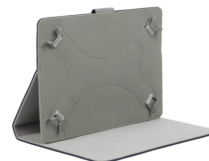

Š izbrani izdelek.

RIVACASE MODRA TORBA ZA TABLICO 9.7"-10.5" 3017 BLUE

ŠIFRA: RIVNB-3017_BLUE

16.99€

3017 BLUE RIVACASE 6907216030170

DODATNE INFORMACIJE

Weight	0.4000 kg
Dimensions	2.7 × 18.6 × 18.6 cm
Garancija mesecih	24 mesecev
Proizvajalec	RIVACASE

Zaloga: 10 na zalogi

Kategorije: [Etuiji za tablice in diske](#), [Šport in prosti čas](#), [Torbe in dodatki](#)