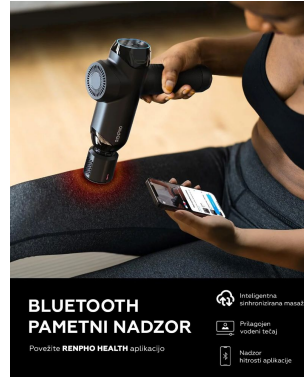

## OPIS IZDELKA

Vrhunska masažna pištola za udarno terapijo za aktivne profesionalce ali posameznike. Zasnovana je z natančnim in močnim navorom za sprostitev bolečin v mišicah in izboljšanje okrevanja po vadbi, deluje pa tiho, tako da vas pri uporabi v pisarni, telovadnici ali doma ne skrbi, da bi motili druge. Priložena sta prilagodljiva načina polnjenja in potovalni kovček, da bo uživanje v sproščanju mišic lažje.