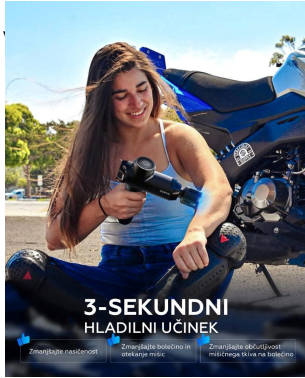

## OPIS IZDELKA

Vrhunska masažna pištola za udarno terapijo za aktivne profesionalce ali posameznike. Zasnovana je z natančnim in močnim navorom za sprostitev bolečin v mišicah in izboljšanje okrevanja po vadbi, deluje pa tiho, tako da vas pri uporabi v pisarni, telovadnici ali doma ne skrbi, da bi motili druge. Priložena sta prilagodljiva načina polnjenja in potovalni kovček, da bo uživanje v sproščanju mišic lažje.