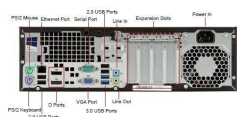

DODATNE INFORMACIJE

Weight	6.130000 kg
Kvaliteta	Obnovljeno A kvaliteta
Proizvajalec	HP
Procesor	4/4 jedra , Intel Core i5 4570 (3.20GHz, Turbo do 3.60GHz)
Delovni pomnilnik RAM	8 GB DDR3
Disk	128 GB SSD 320 GB HDD
Grafična kartica	Intel HD 4600
Tip zaslona	,
Operacijski sistem	Windows 10 Home
Optična enota	ne
USB priključki	4x USB 3.0,6x USB 2.0
Video izhodi	VGA,DP
Garancija v mesecih	24
Barva	Črna