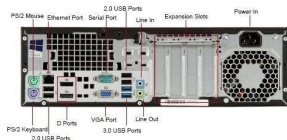

## OPIS IZDELKA

HP EliteDesk 800 G1 SFF (Small Form Factor) je zmogljiv in kompakten namizni računalnik, zasnovan za poslovne uporabnike, ki potrebujejo visoko zmogljivost in zanesljivost. Kljub svoji majhni velikosti ta namizni računalnik ponuja izjemno moč, ki omogoča nemoteno opravljanje zahtevnih nalog. Z visokokakovostnimi komponentami in možnostmi razširitve je EliteDesk 800 G1 SFF prilagodljiv in primeren za različne poslovne potrebe. Poleg tega vključuje tudi številne varnostne funkcije, ki ščitijo vaše podatke in zagotavljajo varno delovno okolje. HP EliteDesk 800 G1 SFF je idealna izbira za poslovneže, ki iščejo zmogljiv in zanesljiv namizni računalnik v kompaktni obliki.