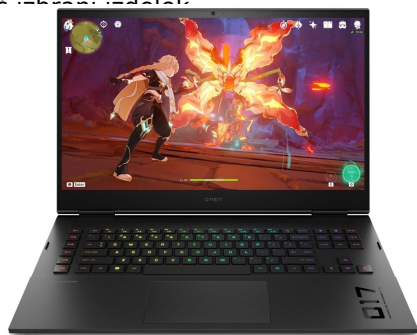

## PRENOSNIK HP OMEN 17-CM2005NL | GEFORCE RTX 4060 (8GB) / I7 / RAM 16 GB / SSD DISK / 17,3" WQHD

ŠIFRA: 7X8U4EAR

**1,399.00€**

Intel Core i7-13700HX (2,1 GHz), 16 GB (2x8GB) DDR5-4800, SSD 1 TB M.2 PCIe NVMe, 43,9 cm (17,3") QHD (2560x1440) AG LED 165 Hz, NVIDIA GeForce RTX 4060 (8 GB GDDR6), Thunderbolt 4 (USB 4.0, DisplayPort, USB-C 3.2), 3x USB-A 3.2 (5Gbps), mini DisplayPort, HDMI 2.1, Webcam, CardReader, Backlit Kbd., Microsoft Windows 11 Home (64-bit)