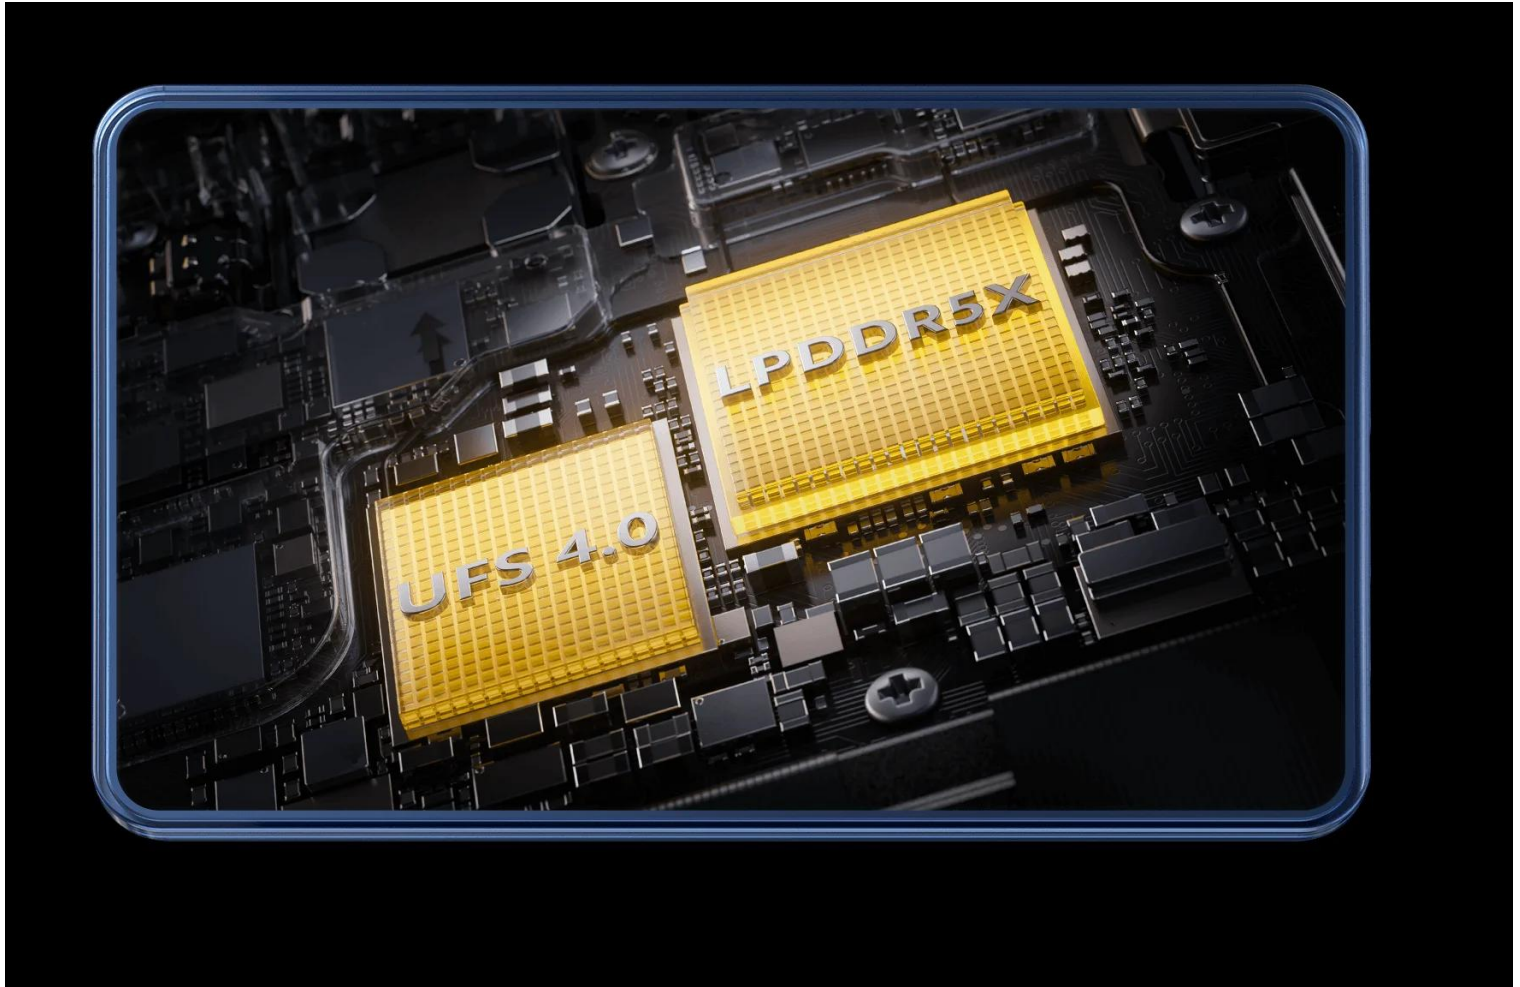

Zaloga: 3 na zalogi

Kategorije: [Mobilni telefoni](#), [Pametni telefoni](#), [Telefonija](#)

OPIS IZDELKA

- POCO X6 Pro
- Nova paradna kamera SPEED-CIES
- MediaTek Dimensity 8300-Ultra
- CrystalRes 120Hz Flow AMOLED
- 64MP trojna kamera z OIS
- 67W turbo polnjenje
- 5000mAh baterija

konfiguracijo.

Vaš izbrani izdelek.

Eden od najnovejših grafičnih procesorjev Mali-G615 zagotavlja odlične funkcije in izjemno uporabniško izkušnjo.

12 GB + 512 GB*

LPDDR5X + UFS 4.0

Izbirajte med novo generacijo hitrih kombinacij z možnostmi do 12 GB RAM-a + 512 GB ROM-a, ki podpirajo večkrožno čakalno vrsto, kar vam prinaša znatno izboljšano hitrost branja/pisanja.

6,67" Flow AMOLED 1,5K CrystalRes zaslón

Zaslón CrystalRes

Vizualna kakovost je skoraj tako dobra kot WQHD+, upodablja jasnejše slike kot FHD+.

Vaš izbrani izdelek.

68 milijard barv

Kar 68,7 milijard barv zagotavlja naravne, gladke in prefinjene slike.

Največja svetlost 1800 nit

Pro HDR zaslon

Vsebine HDR z izjemno visoko najvišjo svetlostjo so do 8-krat svetlejše* z izboljšanim kontrastom za še bolj impresivne podrobnosti.

Prilagodljiv HDR

Zaslon se dinamično prilagaja video vsebini in svetlosti zaslona, da zagotovi udobno izkušnjo gledanja in žive podrobnosti v različnih svetlobnih pogojih.