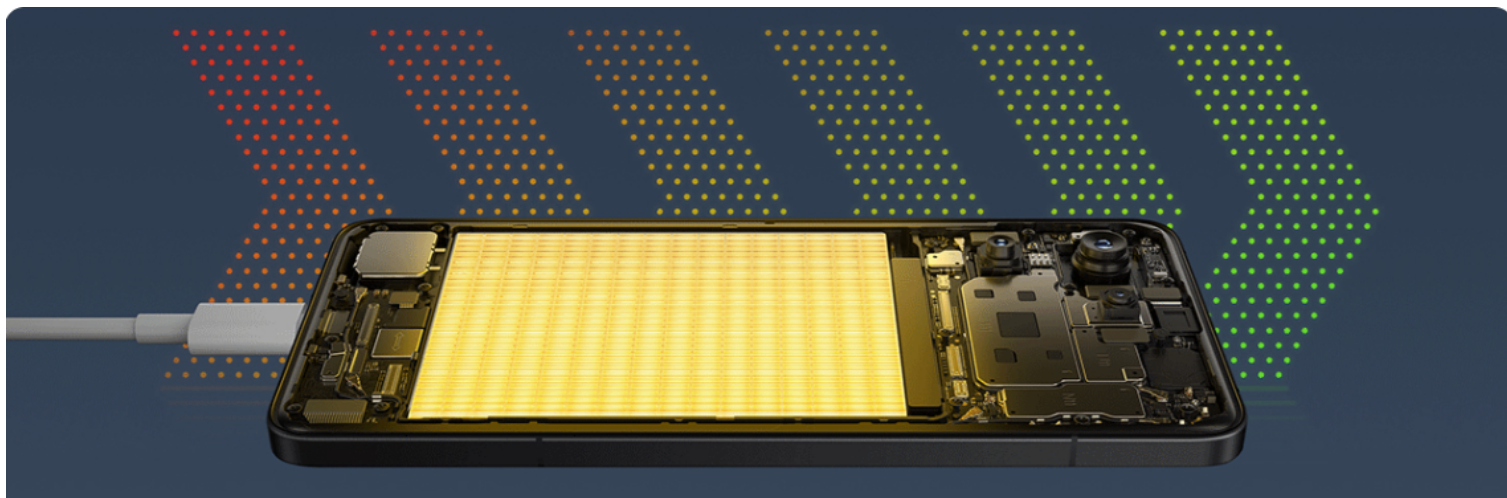

s 5000 mAh, ki zagotavlja dolg čas delovanja, ne glede na to, kaj počnete.
Vaš izbrani izdelek.

Specifikacije:

Procesor: Snapdragon® 8 Gen 2 Mobile Platform TSMC 4nm proizvodni proces CPE: Osemjedrni procesor (1 x Cortex-X3, do 3,19 GHz, 2x Cortex-A715, do 2,8 GHz, 2 x Cortex-A710, do 2,8 GHz, 3 x Cortex-A510, do 2,0 GHz)

GPE: Adreno GPE

Pomnilnik in RAM: 12GB+512GB + UFS 4.0

Dimenzije: Višina: 160,86 mm Širina: 74,95 mm Debelina: 8,21 mm Teža: 209 g

Zaslona: 6,67" WQHD+ Flow AMOLED DotDisplay, Ločljivost: 3200*1440 526 ppi, Hitrost osveževanja: Do 120 Hz, TÜV certifikat brez utripanja

Zadnja kamera: 50MP glavna kamera, Light Fusion 800 senzor, 8MP ultra-wide kamera, 2MP makro camera, snemanje v 8K, 4K, 1080p in 720p

Sprednja kamera: 16 MP

Baterija in polnjenje: 5000 mAh (tipično) 120 W HyperCharge, priloženi 120w polnilec USB Type-C

Varnost: Zaslonski senzor prstnih odtisov AI Face Unlock

NFC: DA

Omrežje in povezljivost: Dvojni SIM (nano SIM + nano SIM), Omrežni pasovi: Podpira 5G / 4G / 3G/ 2G

Brezžična omrežja: Wi-Fi 7/ Wi-Fi 6/ Wi-Fi 5/ Wi-Fi 4 in 802.11a/b/g, Bluetooth 5.3, Dual-Bluetooth

Navigacija in določanje položaja: Beidou: B1I+B1C+B2a | GPS: L1+L5 | Galileo: E1+E5a | GLONASS: G1 | QZSS: L1+L5 | NavIC: L5AGNSS | Podatkovno omrežje | Brezžično omrežje | Senzorsko podprto pozicioniranje

Audio: Stereo Dvojni zvočniki, Dolby Atmos, Hi-Res & Hi-Res Audio Brezžično (certificirano)