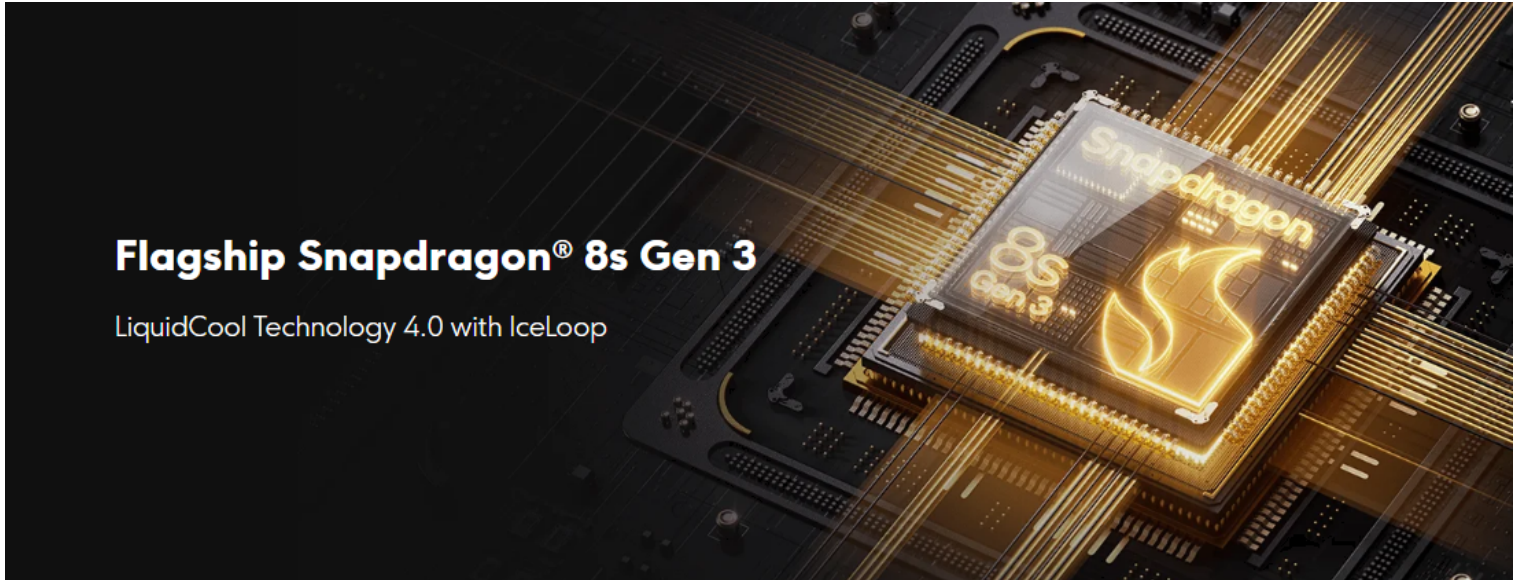

## OPIS IZDELKA

- Zaslón CrystalRes 120Hz Flow AMOLED: brezhibna berljivost pri močni svetlobi, gladko drsenje, živi videoposnetki in animacije - zahvaljujoč 120 Hz AMOLED
- Procesor Snapdragon 8s Gen 3: kratki odzivni časi za kompleksne aplikacije, hitri časi nalaganja in gladko igranje - vključno s tehnologijo LiquidCool 4.0
- Sistem dvojne kamere: glavna kamera 50 MP z OIS in sprednja kamera 20 MP z AON za jasne selfije
- Praktična funkcija hitrega polnjenja: 5000 mAh močna baterija ustreza 90 W sistemu TurboCharge
- Tanek dizajn: ultra tanek dizajn okvirja zagotavlja poglobljeno in jasno vrhunsko izkušnjo
- Številne funkcije: zaslon Gorilla Glass Victus, zaščita pred prahom in vodo IP64, NFC, povezljivost 5G in senzor prstnih odtisov na zaslonu
- Operacijski sistem Xiaomi HyperOS (temelji na Android 14.0)
- Vsebina škatle: 1 x naprava POCO F6 (HyperOS), napajalnik USB Type-C, kabel USB Type-C, vodnik za hitri začetek, orodje za izmet kartice SIM, garancijska kartica in varnostna navodila

---

Vodilni Snapdragon® 8s 3. generacije  
Tehnologija LiquidCool 4.0 z IceLoop