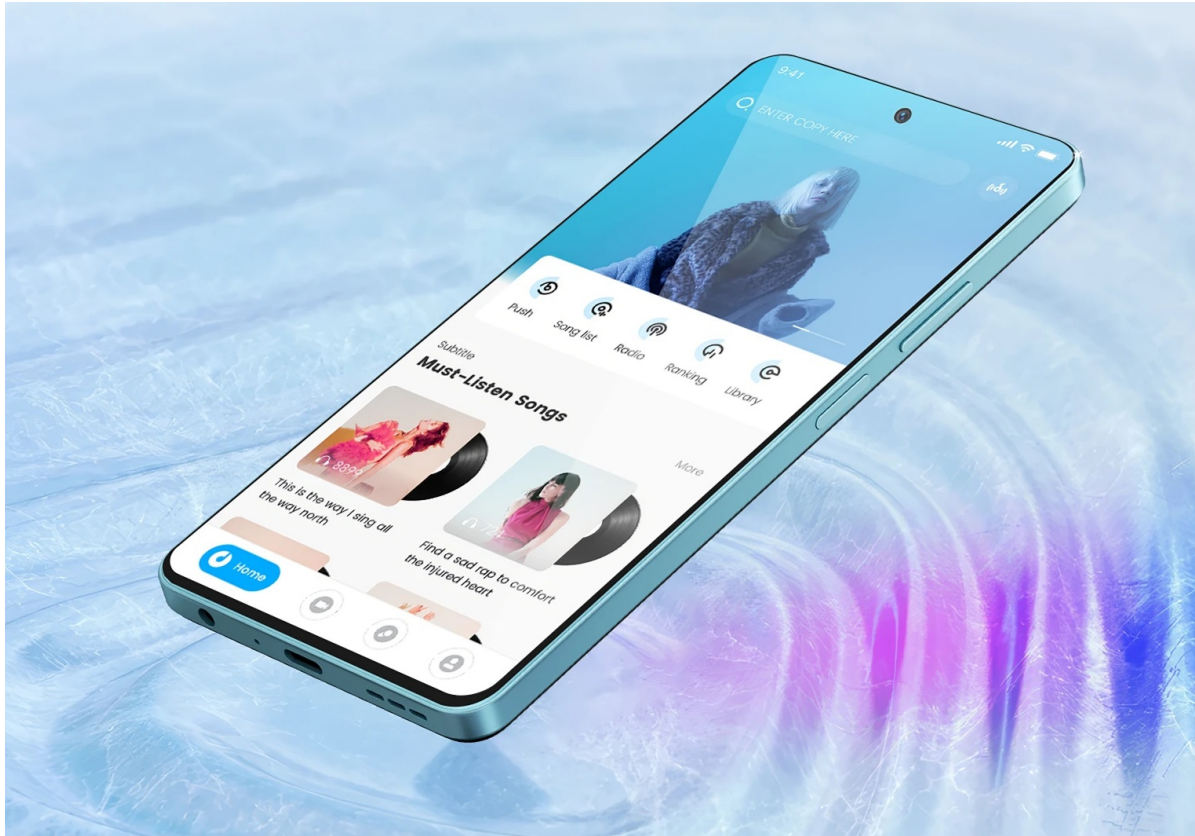

5000 mAh baterija in 33 W hitro polnjenje
100 % v samo eni uri

Pojdite od zore do mraka in naprej z mega baterijo 5000 mAh TIGER 12.
In če vam zmanjka? Hitro se vrnite v igro s 33 W hitrim polnjenjem. Nikoli ne ustavite, nikoli ne čakajte, s TIGER 12 ste vedno vklopljeni.