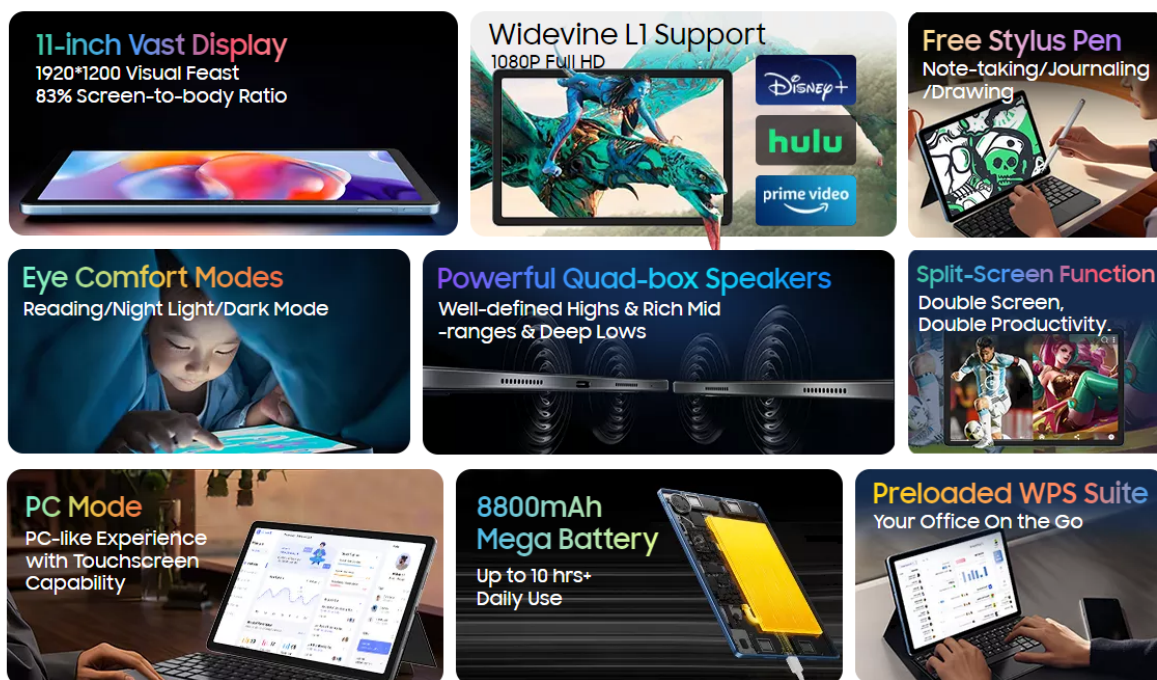

OPIS IZDELKA

- UNISOC T616 8-jedrni procesor
- 11" zaslon 1200*1900 Visual feast
- 256GB ROM + možnost razširitve do 1TB
- 8GB RAM + možnost razširitve
- 13MP + 2MP kamere
- 4x zvočniki
- Baterija 8800maH, do 10ur delovanja
- Widvine L1 podpora
- 18W Hitro polnjenje (od 0% do 50% v 1 uri)
- Dvojna reža za SIM (2xSIM ali 1xSIM + 1xTF)
- DokeOS_P 3.0, k itemelji na Android 13
- Priloženo pisalo, zaščitni ovitek in zaščitno steklo

Quad-box zvočniki

Zvok, ki vas pripelje do cilja

Naj zvok govori sam zase z jasnimi visokimi toni in gromečimi nizkimi toni. Štiri zvočniki Oscar Pad 18 so natančno nastavljeni, da izвлеčejo čim več podrobnosti, zaradi česar se počutite, kot da ste v kinu, koncertnih dvoranah in igralnih arenah.