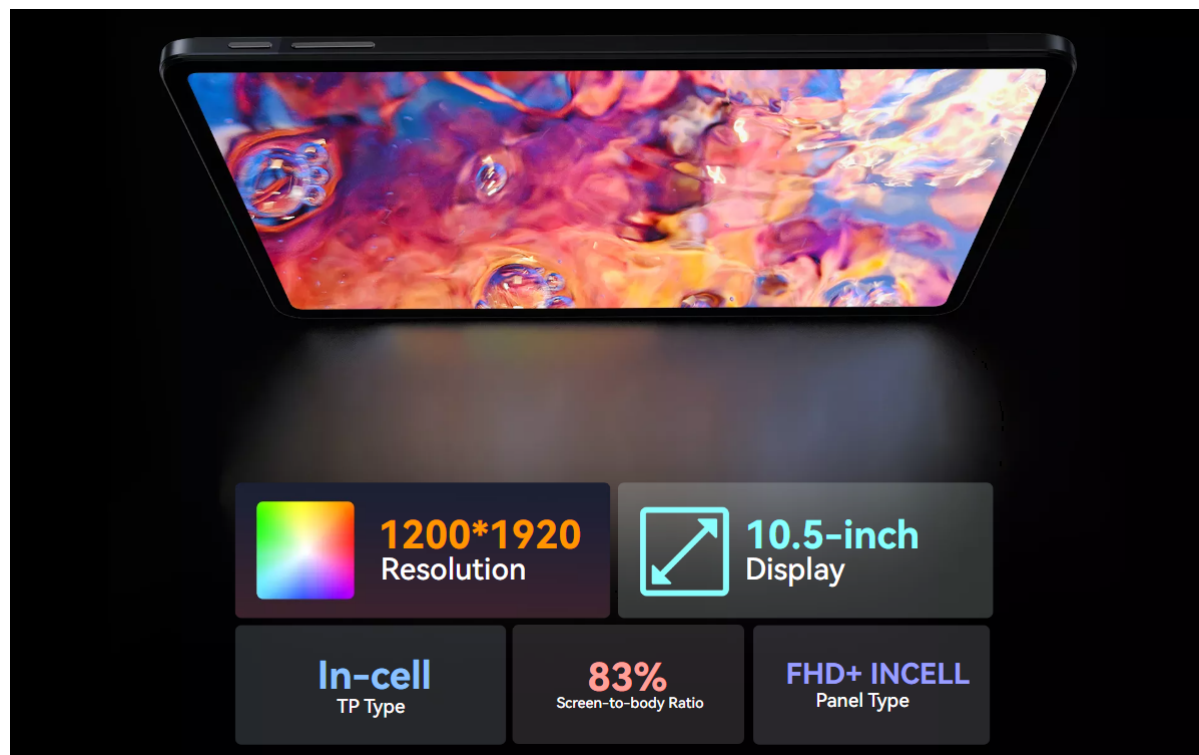

OPIS IZDELKA

- **10.5" velik zaslón**
- **Baterija 8200mAh z do 12 ur delovanja**
- **8-jedrni Unisoc T606 procesor**
- **8GB pomnilnika z možnostjo razširitve**
- **256GB ROM + Možnost TF kartice do 1TB**
- **13MP kamera spredaj in zadaj**
- **3-je bralni načini (bralni način, nočni način, temni način)**
- **4x Smart-K Box zvočniki**
- **Priloženo pisalo**
- **DokeOS_P 3.0, ki temelji na Android 13**

10,5-palčni izjemno velik zaslon

Potopite se v vizualno čudežno deželo

Stopite v izjemno veliko 10,5-palčno FHD+ zaslonsko čudežno deželo Pad 16!

Uživajte v jasnosti in živahnih odtenkih, zaradi katerih je vsaka slika paša za oči.

Štirje zvočniki Smart-K Box

Počastite svojo dušo ob akustičnem čudežu

Občutite harmonijo zvočnikov Quad Smart-K Box Pad 16, pravega akustičnega čudeža, ki zagotavlja bogat, 3D obkrožen zvok za poglobljeno zvočno izkušnjo, ki odmeva z vsako noto.

Specifikacije:

Model: Pad 16

Dimenzije: 246,55*160,75*7,4 mm

Teža: 515 g

Zaslon: 10,5-palčni 1200*1920 FHD+ IPS, 83 % razmerje med zaslonom in telesom

Procesor: Osemjedrni Unisoc T606

RAM & ROM: 8GB+256GB, LPDDR4X + UFS, Razširitev do 8 GB RAM-a