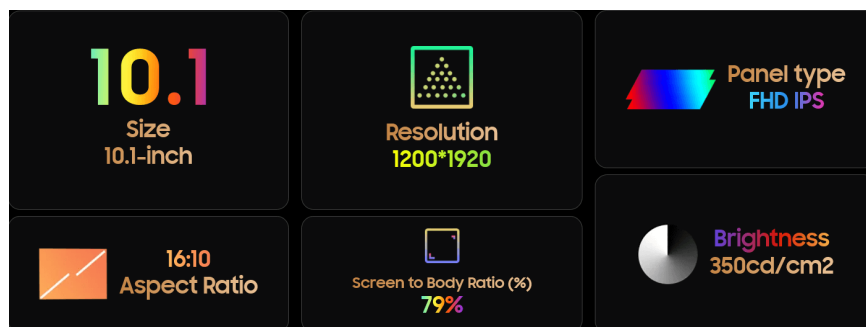

10,1-palčni zaslon Vast

10,1-palčni večji zaslon na OSCAL Pad 10 prispeva k neomejenemu vizualnemu užitku z optimizirano natančnostjo barv in več čudovitimi podrobnostmi na zaslonu. Zahvaljujoč podpori za udobje oči se vsak pogled nanj zdi gladek in udoben.