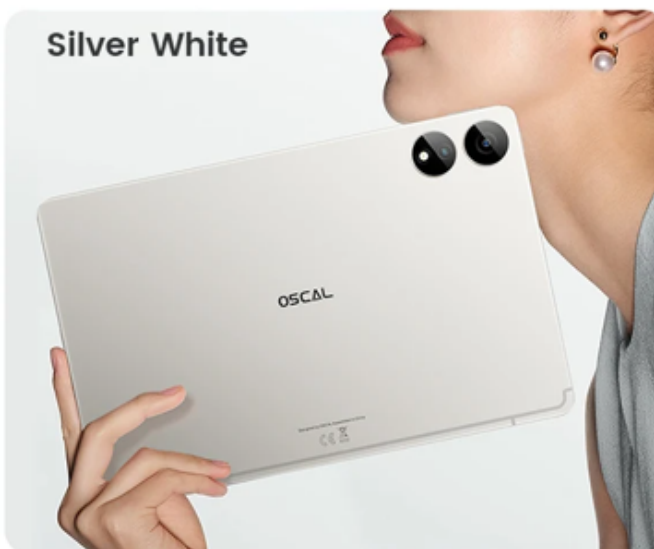

### Slim.Stylish.Stunning

Light at 587g in weight and thin at 7.4mm in thickness, it's all about comfort no matter how you hold it. From the curved edges to the matte finish, it's all about the details of style no matter where you go, from the dining Café to the working office.

Ultra-light  
**587g**

Ultra-Slim  
**7.4mm**

Behold the variety of shades on offer.

---

Vaš izbrani izdelek.

12,1-palčni izjemno velik zaslon.

Več za prikaz, več za uživanje

Približajte se dogajanju, ki je prikazano na tem 12,1-palčnem zaslonu OSCAL ELITE 1, ki vam bo pritegnil oči. gledam televizijo? Igranje igrice? Brskate po spletu? Oglejte si vedno več tega, kar vam je všeč, tako da se lahko popolnoma potopite v to, kar je na zaslonu.