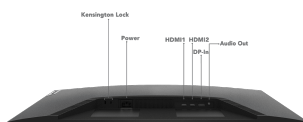

DODATNE INFORMACIJE

Kvaliteta Odprta embalaža

Proizvajalec Lenovo

Ločljivost zaslona 1920 x 1080

Tip zaslona Matiran (AntiGlare, matt)

Dimenzija zaslona 68,58 cm (27")

Odzivnost zaslona 1 ms

Priključki zaslona 2x HDMI, 1x DisplayPort

Kontrast zaslona s: 3000:1 / d: 3000000:1

Svetilnost zaslona 350 cd/m²

Vidni kot zaslona 178°/178°

Velikost točke 0,311 mm

Stanje Lenovo Refurbished, Outlet - Odprta embalaža

Garancija v mesecih 12

Vaš izbrani izdelek.

Zaloga: 1 na zalogi

Kategorije: [Outlet monitorji](#)

OPIS IZDELKA

68,58 cm (27"), 1920 x 1080, 1 ms, 2x HDMI, 1x DisplayPort, s: 3000:1 / d: 3000000:1, 350 cd/m2, 178°/178°