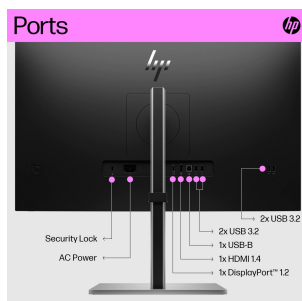

### DODATNE INFORMACIJE

<b>Kvaliteta</b>	Odprta embalaža
<b>Proizvajalec</b>	Hewlett Packard
<b>Ločljivost zaslona</b>	2560 x 1440
<b>Tip zaslona</b>	Matiran (AntiGlare, matt)
<b>Dimenzija zaslona</b>	68,58 cm (27")
<b>Odzivnost zaslona</b>	5 ms
<b>Priključki zaslona</b>	HDMI, DisplayPort, USB 3.0
<b>Kontrast zaslona</b>	s: 1000:1 / d: 8000000:1
<b>Svetilnost zaslona</b>	350 cd/m <sup>2</sup>
<b>Vidni kot zaslona</b>	178°/178°
<b>Stanje</b>	HP Renew, Outlet - Odprta embalaža
<b>Garancija v mesecih</b>	12

## OPIS IZDELKA

68,58 cm (27"), 2560 x 1440, 5 ms, HDMI, DisplayPort, USB 3.0, s: 1000:1 / d: 8000000:1, 350 cd/m<sup>2</sup>, 178°/178°