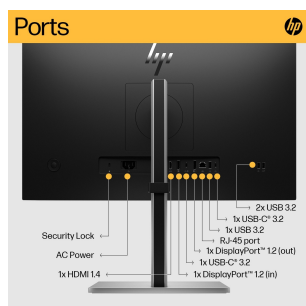

## MONITOR HP E24U G5 60,5 CM (23.8") FHD IPS LED USB-C LAN 75 HZ

ŠIFRA: 6N4D0E9R

**199.00€**

60,5 cm (23,8"), 1920 x 1080, 5 ms, HDMI, DisplayPort, USB-C (DisplayPort), DisplayPort (Daisy Chain), LAN, 4x USB-A 3.0, static contrast: 1000:1 / dynamic contrast: 8000000:1, 250 cd/m2, 178°/178°

## OPIS IZDELKA

60,5 cm (23,8"), 1920 x 1080, 5 ms, HDMI, DisplayPort, USB-C (DisplayPort), DisplayPort (Daisy Chain), LAN, 4x USB-A 3.0, static contrast: 1000:1 / dynamic contrast: 8000000:1, 250 cd/m<sup>2</sup>, 178°/178°