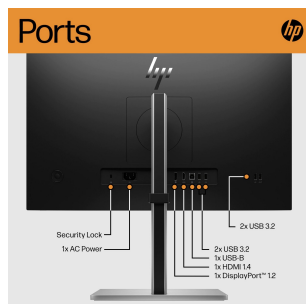

DODATNE INFORMACIJE

Kvaliteta	Odprta embalaža
Proizvajalec	Hewlett Packard
Ločljivost zaslona	1920 x 1080
Tip zaslona	Matiran (AntiGlare, matt)
Dimenzija zaslona	60,5 cm (23,8")
Odzivnost zaslona	5 ms
Priključki zaslona	HDMI, DisplayPort, USB 3.0
Kontrast zaslona	static contrast: 1000:1 / dynamic contrast: 8000000:1
Svetilnost zaslona	250 cd/m2
Vidni kot zaslona	178°/178°
Stanje	HP Renew, Outlet – Odprta embalaža
Garancija v mesecih	12

Vaš izbrani izdelek.

Zaloga: 1 na zalogi

Kategorije: [Outlet monitorji](#)

OPIS IZDELKA

60,5 cm (23,8"), 1920 x 1080, 5 ms, HDMI, DisplayPort, USB 3.0, static contrast: 1000:1 / dynamic contrast: 8000000:1, 250 cd/m2, 178°/178°