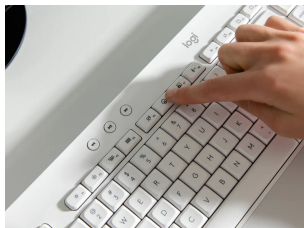

Več informacij:

LOGITECH TIPKOVNICA K650 SIGNATURE, WIRELESS, BELA, SLO G.

ŠIFRA: LOGTI-K650_BELA
62.99€

920-010977 LOGITECH 5099206105782

DODATNE INFORMACIJE

Weight	1.2000 kg
Dimensions	3 x 46 x 46 cm
Garancija mesecih	24 mesecev
Proizvajalec	LOGITECH

Zaloga: 1 na zalogi

Kategorije: [Miške in tipkovnice](#), [Tipkovnice](#)

OPIS IZDELKA

Brezžična tipkovnica za udobno in mehko tipkanje z vgrajenim naslonom za zapestja. Vsebuje vrsto hitrih tipk in je odporna na polite tekočine. Omogoča povezavo z Logi Bolt sprejemnikom ali Bluetooth-om. Za delovanje uporablja 2x AA baterije, s katerimi omogoča do 36 mesecev uporabe.

Produktivno udobje

Signature K650 je opremljena z mehкими tipkami za udobno tipkanje. Zgornjo vrsto dopolnjujejo hitre tipke, ki omogočajo dostop do najpogosteje uporabljenih funkcij računalnika. Za dolgotrajno udobje ima pa tipkovnica vgrajen na otip mehkah naslon za zapestja. Tipkovnica je tudi izdelana za enostavno vzdrževanje in čiščenje ter je odporna na razlite tekočine.

Lastnosti

- Kriptirana brezžična povezava z Logi Bolt sprejemnikom
- Omogoča brezžično povezavo z Bluetooth 5.1
- Domet povezave do 10 m

- Vaš izbrani izdelek.
- Tipkovnica uporablja 2x AA baterije, ki nudijo do 36 mesecev delovanja
 - Hitre tipke za svetlost zaslona, zajem zaslona, izklop mikrofona, osvežitev, nazaj, nov zavihek, zapiranje zavihka, emojije, glasovnega asistenta in druge
 - Kompatibilna z Windows, macOS, iPadOS, iOS, Android in Chromebook sistemi
 - Kovinska struktura za dolgotrajnost in rigidnost
 - Odporna na polite tekočine (do 60 ml)
 - Indikatorske lučke za Caps Lock, Connect key in status baterije
 - Dimenzije: 193,5 x 457,3 x 24 mm
 - Masa: 700,23 g