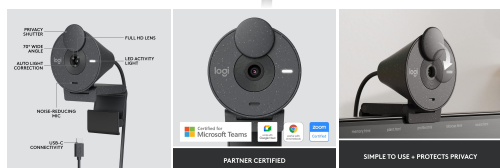

Več informacij

LOGITECH SPLETNA KAMERA BRIO 305 FULL HD

ŠIFRA: LOGMM-BRIO_305

77.99€

960-001469 LOGITECH 5099206106161

DODATNE INFORMACIJE

Weight 0.1500 kg

Dimensions 4.5 × 6.6 × 6.6 cm

Garancija mesecih 24 mesecev

Proizvajalec LOGITECH

Zaloga: 10 na zalogi

Kategorije: [Spletne kamere](#), [Zunanje naprave](#)