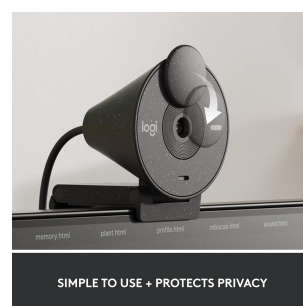

Več informacij

LOGITECH SPLETNA KAMERA BRIO 305 FULL HD

ŠIFRA: LOGMM-BRIO_305

77.99€

960-001469 LOGITECH 5099206106161

DODATNE INFORMACIJE

Weight 0.1500 kg

Dimensions 4.5 × 6.6 × 6.6 cm

Garancija mesecih 24 mesecev

Proizvajalec LOGITECH

Zaloga: 10 na zalogi

Kategorije: [Spletne kamere](#), [Zunanje naprave](#)