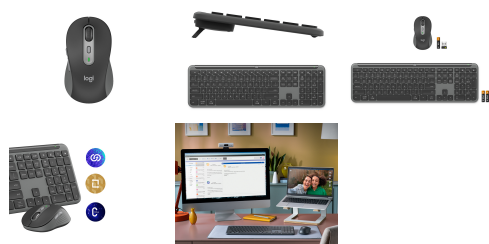

## LOGITECH MK950 SLIM BREZŽIČNI KOMPLET, BOLT

ŠIFRA: LOGTI-MK950

147.99€

920-012490 LOGITECH 5099206119185

## OPIS IZDELKA

Komplet tipkovnice in miške, ki vam omogoča produktivnost, ko preklapljate med službenim in osebnim računalnikom.

Komplet miške in tipkovnice Signature Slim MK950 omogoča enostavno brezžično povezavo z Logi Bolt sprejemnikom ali Bluetooth-om in enostavno preklapanje med povezanimi napravami z Easy-Switch gumbi. Miška ima optični senzor s 1000 DPI, tihi klik in kolesček s SmartWheel tehnologijo, tipkovnica pa ima tihe tipke, nastavljive ergonomske nogice ter indikatorske lučke za baterijo, velike črke in povezavo. Priložene 2x AAA in 1x AA baterije za tipkovnico in miško.

Ko delamo od doma, se naša življenja pomešajo in potrebujemo orodja, zasnovana za vse vidike življenja. Signature Slim Combo daje kanček magije na doseg roke. Karkoli danes od vas torej zahteva, lahko to tudi uresničite.

## PREMIKAJTE SE MED OSEBNIM IN SLOVENSKIM RAČUNALNIKOM

Uporabite eno miško in tipkovnico v več kot enem računalniku – celo v različnih operacijskih sistemih. Povežite jih prek povezave Bluetooth ali Logi Bolt Receiver, da brez napora prenašate besedilo, slike in datoteke med računalniki kot čarovnija.