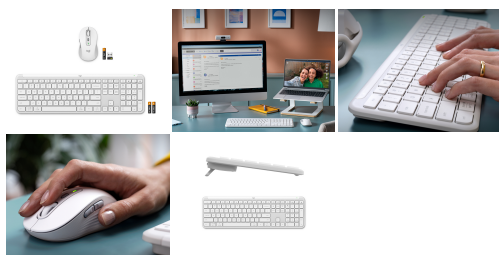

## LOGITECH MK950 SLIM BREZŽIČNI KOMPLET, BOLT-BELA BARVA

ŠIFRA: LOGTI-MK950W  
**147.99€**

920-012491 LOGITECH 5099206119338

## OPIS IZDELKA

Komplet tipkovnice in miške, ki vam omogoča produktivnost, ko preklapljate med službenim in osebnim računalnikom.

Komplet miške in tipkovnice Signature Slim MK950 omogoča enostavno brezžično povezavo z Logi Bolt sprejemnikom ali Bluetooth-om in enostavno preklapanje med povezanimi napravami z Easy-Switch gumbi. Miška ima optični senzor s 1000 DPI, tihi klik in kolesček s SmartWheel tehnologijo, tipkovnica pa ima tihe tipke, nastavljive ergonomske nogice ter indikatorske lučke za baterijo, velike črke in povezavo. Priložene 2x AAA in 1x AA baterije za tipkovnico in miško.

## PREMIKAJTE SE MED OSEBNIM IN SLOVENSKIM RAČUNALNIKOM

Uporabite eno miško in tipkovnico v več kot enem računalniku – celo v različnih operacijskih sistemih. Povežite jih prek povezave Bluetooth ali Logi Bolt Receiver, da brez napora prenašate besedilo, slike in datoteke med računalniki kot čarovnija.